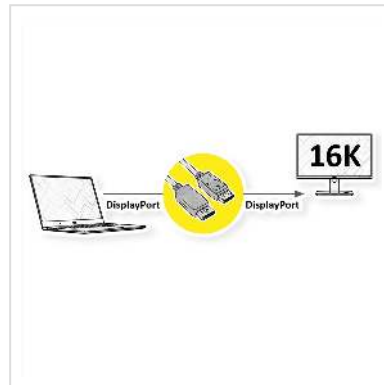

# ROLINE DisplayPort-kabel, v2.1, 16K, DP M - M, zwart, 3 m

<b>Art.nr.</b>	11.04.6027
<b>Fabrikant</b>	ROLINE
<b>Art.nr. fabrikant</b>	11.04.6027
<b>EAN (een stuk)</b>	7630049628847

**roline**  
Designed for Professionals

**16K**

**ROLINE DisplayPort kabel met aan beide zijden DP connector voor het aansluiten van een ultrabook, notebook/laptop of pc op een monitor, tv, beamer of projector - voor schermoverdracht in uitstekende kwaliteit met een 16K resolutie tot 15360x8640 @60Hz!**

- DisplayPort is een universele aansluitstandaard voor de overdracht van video- en audiosignalen, die algemeen bekend en gewaardeerd wordt in de computersector, de industrie en moderne huisbekabeling. Toepassingen omvatten voornamelijk het aansluiten van monitoren of projectoren op computers, notebooks/laptops, ultrabooks, NUC's en soortgelijke apparaten
- DisplayPort v2.1 ondersteunt de HDR-standaard zonder compressie
- DP v2.1 kan een maximale resolutie bereiken van 16K (15360x8640 @60Hz) of 4K (3840x2160) @120Hz.
- Het praktische connectorontwerp voorkomt dat de kabel uit de DisplayPort-aansluiting glijdt en garandeert een stabiele video-overdracht
- Compliant DP v2.1 (max. 15360x8640 @60Hz)

## Technische specificaties

Producent ROLINE

Produkt groep	Kabel
Produkt type	Displayport kabels
Kleur	zwart
Lengte	3 m
Overdracht kwaliteit	DisplayPort v2.1
Max. Resolutie	15360 x 8640 @60Hz (16K)
Connector kant 1	DisplayPort Male
Connector kant 2	DisplayPort Male
Type connector kant 1	DisplayPort
M/F kant 1	Male
Type connector kant 2	DisplayPort
M/F kant 2	Male
Toepassing	extern
Kabel afscherming	afgeschermd
Gewicht	204.2 g
Hoogte verpakking	20 mm
Breedte verpakking	200 mm
Diepte verpakking	200 mm
Gewicht verpakking	0.15 kg