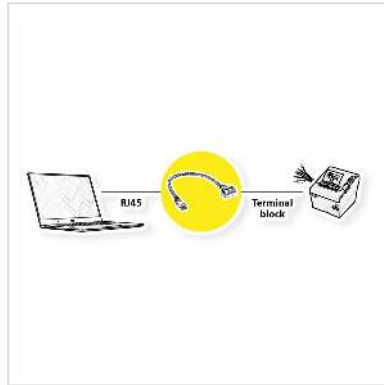

# ROLINE-kabeladapter RJ45-stekker naar aansluitblok, (drukknoppen), 15 cm

<b>Art.nr.</b>	12.02.1171
<b>Fabrikant</b>	ROLINE
<b>Art.nr. fabrikant</b>	12.02.1171
<b>EAN (een stuk)</b>	7630049634343

**roline**  
Designed for Professionals

**Deze adapterkabel kan worden gebruikt om verschillende netwerkapparaten aan te sluiten. Kabels met gestripte uiteinden kunnen zonder gereedschap worden aangesloten met behulp van het aansluitblok met drukknoppen.**

- Aansluitingen: 1x RJ45-stekker, 1x 8-pins klemmenblok
- Pinbezetting: 1:1
- Afgeschermd (STP)
- Kleur: zwart (kabel), groen/oranje (aansluitblok)

## Technische specificaties

Producent	ROLINE
Produkt groep	Adapter, Terminatoren, Converter
Kleur	zwart
Lengte	15 cm
Type connector kant 1	RJ-45 (8P8C)
M/F kant 1	Male
Type connector kant 2	Terminal block, 8-pin
M/F kant 2	Female
Toepassing	extern