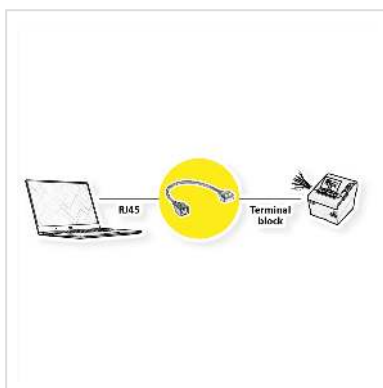

ROLINE kabeladapter RJ45 aansluiting naar aansluitblok , (drukknoppen), 15 cm

Art.nr.	12.02.1172
Fabrikant	ROLINE
Art.nr. fabrikant	12.02.1172
EAN (een stuk)	7630049634350

roline
Designed for Professionals

Deze adapterkabel kan worden gebruikt om verschillende netwerkapparaten aan te sluiten. Kabels met gestripte uiteinden kunnen zonder gereedschap worden aangesloten met behulp van het aansluitblok met drukknop.

- Aansluitingen: 1x RJ45-aansluiting, 1x 8-pins klemmenblok
- Pinbezetting: 1:1
- Afgeschermd (STP)
- Kleur: zwart (kabel), groen/oranje (aansluitblok)

Technische specificaties

Producent	ROLINE
Produkt groep	Adapter, Terminatoren, Converter
Kleur	zwart / groen
Lengte	15 cm
Type connector kant 1	RJ-45 (8P8C)
M/F kant 1	Female
Type connector kant 2	Terminal block, 8-pin
M/F kant 2	Female
Toepassing	extern

Afmeting (HxBxD)	12 x 30 x 17 mm
Hoogte	12 mm
Breedte	30 mm
Diepte	17 mm
Gewicht	8.7 g
Hoogte verpakking	0 mm
Breedte verpakking	0 mm
Diepte verpakking	0 mm
Gewicht verpakking	0 kg