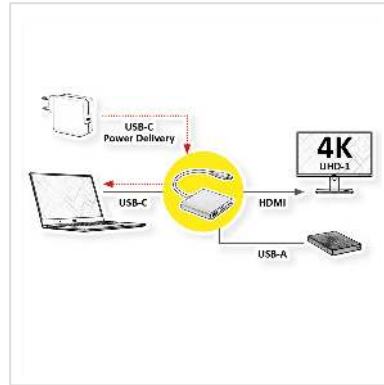

ROLINE Beeldschermadapter USB Type C - HDMI , USB 3.2 Gen 1 Type A, Type C PD

Art.nr.	12.03.3199
Fabrikant	ROLINE
Art.nr. fabrikant	12.03.3199
EAN (een stuk)	7630049634381

roline
Designed for Professionals

Sluit je Macbook, Ultrabook, notebook/laptop of PC met USB type C interface aan op een HDMI beeldscherm of projector - met een maximale resolutie tot 3840x2160 @60Hz! Laad je apparaat tegelijkertijd op via PD (Power Delivery) en sluit extra randapparatuur of een ander apparaat zoals een SSD aan op de extra USB type A poort.

- USB 3.1 / USB 3.2 Gen 2 Type C naar HDMI-kabeladapter voor MacBook, Ultrabook, notebook/laptop of pc
- Spiegel of verleng het scherm van je apparaat naar een HDMI-monitor of projector
- Maximale resolutie: 3840x2160 bij 60Hz
- Geen extra voeding nodig
- USB Type-C PD: Power Delivery-functie voor het opladen van apparaten via de extra Type-C-poort
- Aansluitingen: HDMI-aansluiting en type C-stekker; daarnaast 1x USB 3.0 / USB 3.2 Gen 1 type A en 1x USB type C PD
- Kabellengte: ongeveer 12 cm

Technische specificaties

Producent	ROLINE
Produkt groep	Adapter, Terminatoren, Converter
Produkt type	USB-HDMI Adapter
Kleur	zwart / grijs
Lengte	0.1 m
Max. Resolutie	3840 x 2160 @60Hz (4K, UHD-1)
Type connector kant 1	USB type C (USB-C)
M/F kant 1	Male
Type connector kant 2	HDMI type A USB 3 type A USB type C PD (Power Delivery)
M/F kant 2	Female
Kleur (Kabel)	zwart
Toepassing	extern
Technische bijzonderheden	Power Delivery functie
Hoogte	11 mm
Breedte	60.3 mm
Diepte	50.5 mm
Gewicht	48 g
Hoogte verpakking	20 mm
Breedte verpakking	80 mm
Diepte verpakking	80 mm
Gewicht verpakking	0.06 kg