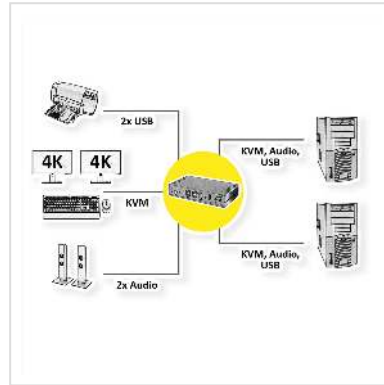

ROLINE KVM-audioswitch dual head HDMI 4K60, 1 gebruiker - 2 PC

Art.nr.	14.01.3047
Fabrikant	ROLINE
Art.nr. fabrikant	14.01.3047
EAN (een stuk)	7630049634794

roline
Designed for Professionals

Met deze KVM-switch met dual head kun je twee computers bedienen met slechts één USB-muis, één USB-toetsenbord en twee monitoren met een HDMI-resolutie van 4K bij 60 Hz. Hij biedt ook microfoon- en luidsprekeraansluitingen en een USB-hub met 2 poorten.

- Schakelen tussen de pc's gebeurt via een toetsencombinatie (sneltoets) of via een schakelknop op de switch
- Ondersteunt videoresolutie tot 4K60, d.w.z. 3840x2160@60Hz 4:4:4
- Videoaansluitingen: 2x DisplayPort/HDMI (pc-kant); 2x HDMI (console-kant)
- Compatibel met HDMI 2.0, Displayport 1.2 en HDCP 2.2
- Ondersteunt USB-muis en -toetsenbord
- USB-poorten: 2 poorten voor toetsenbord en muis; plus hub met 2 poorten
- Ondersteunt de audiofunctie (microfoon/luidsprekers) van de aangesloten pc's
- LED-scherm

- 2x HDMI-aansluiting voor video-ingang

2x DisplayPort-aansluiting voor video-ingang
2x USB type B-aansluiting
4x 3,5 mm audio-aansluiting

Technische specificaties

Producent	ROLINE
Produkt groep	KVM-Switches / PC-Shares
Produkt type	KVM-Switch, HDMI
Kleur	zwart
Leveringsomvang	KVM-switch, voedingseenheid, 2x HDMI-kabel, 2x DisplayPort-kabel, 2x USB A-B-kabel, 2x audio/mic-kabel, gebruiksaanwijzing
Interface	HDMI
Audio	Stereo Audio
Eingänge	2
Ausgänge	2
Aantal PCs	2
Ondersteund PC-Platform	USB
PC: Monitor-Aansluiting	2x HDMI Female
PC: Muis-/Keyboard-Aansluiting	2x USB type B
PC: Aansluiting aan aangesl. Kabels	nee
Aantal Console digitaal	2
Print-schakelaar op apparaat	ja
Switching via Hot Key	Keyboard
Geïntegreerde USB-Hub	ja
19"-inbouw	nee
Kaskadeerbaar	nee
Hot-Pluggable	ja