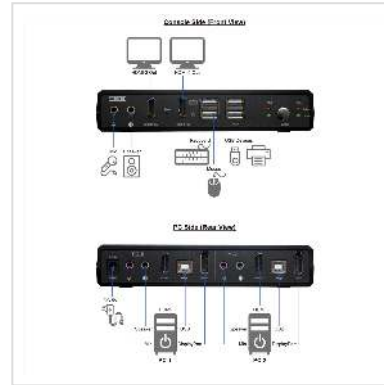

ROLINE KVM-audioswitch dual head HDMI 4K60, 1 gebruiker - 2 PC

Art.nr.	14.01.3047
Fabrikant	ROLINE
Art.nr. fabrikant	14.01.3047
EAN (een stuk)	7630049634794

roline
Designed for Professionals

Met deze KVM-switch met dual head kun je twee computers bedienen met slechts één USB-muis, één USB-toetsenbord en twee monitoren met een HDMI-resolutie van 4K bij 60 Hz. Hij biedt ook microfoon- en luidsprekeraansluitingen en een USB-hub met 2 poorten.

- Schakelen tussen de pc's gebeurt via een toetsencombinatie (sneltoets) of via een schakelknop op de switch
- Ondersteunt videoresolutie tot 4K60, d.w.z. 3840x2160@60Hz 4:4:4
- Videoaansluitingen: 2x DisplayPort/HDMI (pc-kant); 2x HDMI (console-kant)
- Compatibel met HDMI 2.0, Displayport 1.2 en HDCP 2.2
- Ondersteunt USB-muis en -toetsenbord
- USB-poorten: 2 poorten voor toetsenbord en muis; plus hub met 2 poorten
- Ondersteunt de audiofunctie (microfoon/luidsprekers) van de aangesloten pc's
- LED-scherm

- 2x HDMI-aansluiting voor video-ingang

2x DisplayPort-aansluiting voor video-ingang
2x USB type B-aansluiting
4x 3,5 mm audio-aansluiting

Technische specificaties

Producent	ROLINE
Produkt groep	KVM-Switches / PC-Shares
Produkt type	KVM-Switch, HDMI
Kleur	zwart
Leveringsomvang	KVM-switch, voedingseenheid, 2x HDMI-kabel, 2x DisplayPort-kabel, 2x USB A-B-kabel, 2x audio/mic-kabel, gebruiksaanwijzing
Interface	HDMI
Audio	Stereo Audio
Eingänge	2
Ausgänge	2
Aantal PCs	2
Ondersteund PC-Platform	USB
PC: Monitor-Aansluiting	2x HDMI Female
PC: Muis-/Keyboard-Aansluiting	2x USB type B
PC: Aansluiting aan aangesl. Kabels	nee
Aantal Console digitaal	2
Print-schakelaar op apparaat	ja
Switching via Hot Key	Keyboard
Geïntegreerde USB-Hub	ja
19"-inbouw	nee
Kaskadeerbaar	nee
Hot-Pluggable	ja