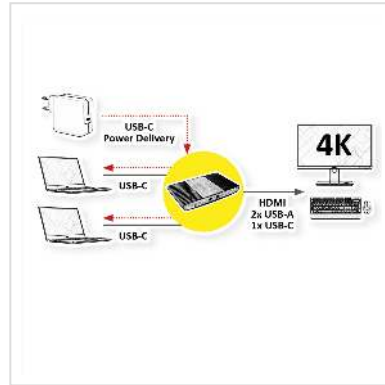

ROLINE KVM-switch, HDMI 4K, USB, 1 gebruiker - 2 mobiele apparaten

| | |
|--------------------------|---------------|
| Art.nr. | 14.01.3427 |
| Fabrikant | ROLINE |
| Art.nr. fabrikant | 14.01.3427 |
| EAN (een stuk) | 7630049632394 |

roline
Designed for Professionals

Dit is de moderne evolutie van een KVM switch! En het is ook een USB-hub voor twee mobiele apparaten tegelijk.

Je kunt twee mobiele apparaten bedienen met een USB-C aansluiting en werken met slechts één USB muis, één USB toetsenbord en één HDMI monitor - met een resolutie tot 3840x2160 @60Hz!

KVM-Switch

- Schakelen tussen de mobiele apparaten gebeurt via een knop op de switch
- LED-indicator informeert over de actieve verbinding met het apparaat
- Max. Resolutie videoweergave: 3840x2160 @60Hz
- Stevige metalen behuizing

USB-hub voor twee mobiele apparaten

- Twee poorten USB 3.0 (type A) en 1 poort met USB type C voor aansluiting van bijv. toetsenbord en muis, externe harde schijf, printer, scanner of andere randapparatuur
- 1 poort met USB type C PD voor het aansluiten van een PD-oplader (min. 100 W)
- Als er twee mobiele apparaten zijn aangesloten, worden ze opgeladen via de PD met 60 W (poort 1) of 20 W (poort 2); als er slechts één mobiel apparaat is aangesloten, kan het worden opgeladen met maximaal 80 W.