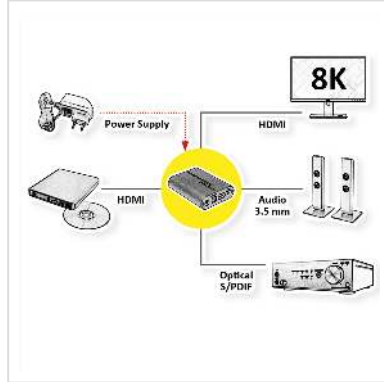

ROLINE HDMI 8K Audio Extractor LPCM 7.1

Art.nr.	14.01.3444
Fabrikant	ROLINE
Art.nr. fabrikant	14.01.3444
EAN (een stuk)	7630049632653

roline
Designed for Professionals

4320p
UHD-2

8K

Met de ROLINE HDMI 8K Audio Extractor kunnen audiosignalen uit het HDMI-signaal worden gehaald.

Niet alle monitoren hebben goede luidsprekers. Met de extractor kun je de audiosignalen naar een luidsprekersysteem leiden via S/PDIF (optisch) of analoog via 3,5 mm aansluitingen; het pure beeldsignaal gaat naar het scherm.

- Ondersteunt HDMI, HDCP 1.2
- Audiosnelheid (samplefrequentie voor S/PDIF zoals HDMI) tot 192 kHz
- Ondersteunt audio met hoge bitsnelheid
- Ondersteunt schermresolutie tot 4K2K en 3D
- Voeding (5V DC, 2A) inbegrepen
- Leveringsomvang: extractor, netvoeding, gebruiksaanwijzing

De converterbox heeft een optische S/PDIF-aansluiting en vier 3,5 mm jack-uitgangen voor aansluiting op een stereo-, 5.1- of 7.1-speakersysteem. De extractor is geschikt voor alle apparaten die audiogegevens verzenden via een HDMI-uitgang: Apple TV, DVD-spelers en Blu-ray spelers, maar ook consoles zoals Playstation 4 en Xbox One.