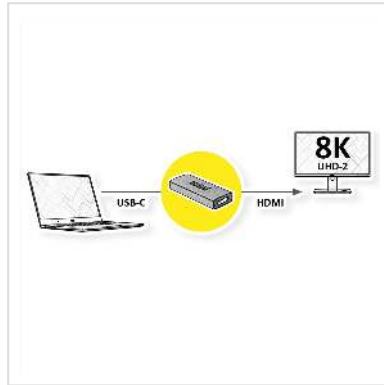

# ROLINE GOLD Adapter USB Type C - HDMI, Female/Female 8K

<b>Art.nr.</b>	14.01.3477
<b>Fabrikant</b>	ROLINE
<b>Art.nr. fabrikant</b>	14.01.3477
<b>EAN (een stuk)</b>	7630049632141

**Sluit een tv, monitor of projector aan op je MacBook, Ultrabook, notebook/laptop, pc of mobiele apparaat met een USB Type-C poort via HDMI - met resoluties tot 7680x4320 @60Hz!**

- USB 3.1 / USB 3.2 Gen 2 Type C naar HDMI-adapter
- Voor spiegelen of uitbreiden van je scherm naar een tv, monitor of beamer/projector
- Maximale resolutie: 7680x4320 @60Hz
- Adapter met minimale vormfactor
- Stevige goudkleurige aluminium behuizing
- Geen extra voeding nodig
- Aansluitingen: HDMI-female en USB Type-C-female

## Technische specificaties

Producent	ROLINE
Produkt groep	Adapter, Terminatoren, Converter
Produkt type	USB-HDMI Adapter
Kleur	zwart / goud
Leveringsomvang	Adapter
Max. Resolutie	7680 x 4320 @60Hz (8K, UHD-2)