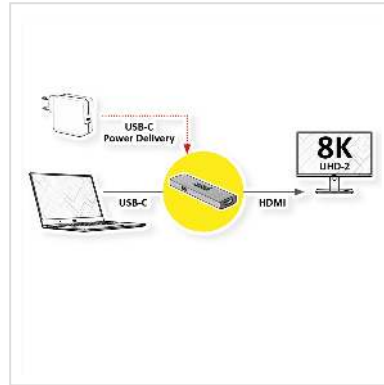

ROLINE GOLD Adapter USB Type C - HDMI, female/female, PD (60W)

Art.nr.	14.01.3478
Fabrikant	ROLINE
Art.nr. fabrikant	14.01.3478
EAN (een stuk)	7630049632158

Sluit een tv, monitor of projector aan op je MacBook, Ultrabook, notebook/laptop, pc of mobiele apparaat met een USB Type-C poort via HDMI - met resoluties tot 7680x4320@60Hz!

- USB 3.1 / USB 3.2 Gen 2 Type C naar HDMI-adapter
- Voor spiegelen of uitbreiden van je scherm naar een tv, monitor of beamer/projector
- Maximale resolutie: 7680x4320 @60Hz
- Adapter met minimale vormfactor
- Stevige goudkleurige aluminium behuizing
- Geen extra voeding nodig
- Ondersteunt USB Power Delivery (PD) tot 60W
- Aansluitingen: HDMI-female en USB Type-C-female; extra Type-C-female met PD (Power Delivery) tot 60 W - bijvoorbeeld voor parallele voeding van je apparaat

Opmerking: Ondersteuning van "Alternate Mode (DP Alt Mode)" vereist

Technische specificaties

Producent	ROLINE
Produkt groep	Adapter, Terminatoren, Converter
Produkt type	USB-HDMI Adapter
Kleur	zwart / goud
Leveringsomvang	Adapter

Max. Resolutie	7680 x 4320 @60Hz (8K, UHD-2)
Aansluiting kant 1 (PC)	Typ C Female
Aansluiting kant 2 (Peripherie)	HDMI Female
Type connector kant 1	USB type C (USB-C)
M/F kant 1	Female
Type connector kant 2	HDMI type A
M/F kant 2	Female
Toepassing	extern
Bedrijfstemperatuur min.	0 °C
Bedrijfstemperatuur max.	60 °C
Opslagtemperatuur min.	-10 °C
Opslagtemperatuur max.	85 °C
Hoogte	11 mm
Breedte	23 mm
Diepte	61 mm
Gewicht	20 g
Hoogte verpakking	10 mm
Breedte verpakking	30 mm
Diepte verpakking	100 mm
Gewicht verpakking	0.01 kg