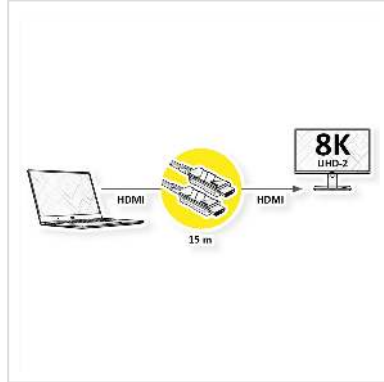

# ROLINE Ultra HDMI Actieve Optische 8K Kabel, 15 m

|                   |               |
|-------------------|---------------|
| Art.nr.           | 14.01.3484    |
| Fabrikant         | ROLINE        |
| Art.nr. fabrikant | 14.01.3484    |
| EAN (een stuk)    | 7630049623521 |

**roline**  
Designed for Professionals

**4320p**  
UHD-2

**8K**

**3D**  
capable

**HDR**

**Met onze UHD (7680x4320 @60Hz) geschikte HDMI glasvezelkabel heeft u de mogelijkheid om een verbinding van maximaal 30 m tussen uw eindapparaten tot stand te brengen. De actieve kabel (AOC) heeft geen aparte voeding nodig en is bijzonder geschikt om in de kabelgoot te worden geleid.**

- Hardware oplossing, geen software vereist
- In de connectoren zijn actieve glasvezeltransceivers geïnstalleerd
- Geen externe voeding nodig
- Kleine plugmaat, daardoor geschikt voor kabelgoten
- Maximale resolutie tot 7680x4320 @60Hz

## Technische specificaties

|                      |                                  |
|----------------------|----------------------------------|
| Producent            | ROLINE                           |
| Produkt groep        | Kabel                            |
| Produkt type         | HDMI Ultra HD met ethernet kabel |
| Kleur                | zwart                            |
| Lengte               | 15 m                             |
| Overdracht kwaliteit | HDMI Ultra High Speed (HDMI 2.1) |