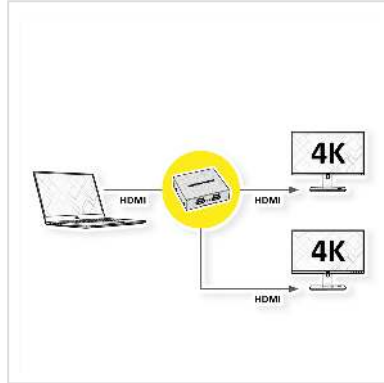

# ROLINE HDMI Video Splitter, 2-voudig

**Art.nr.** 14.01.3559  
**Fabrikant** ROLINE  
**Art.nr. fabrikant** 14.01.3559

**roline**  
Designed for Professionals

2160p

4K

3D  
capable

**Voor het aansluiten van maximaal twee HDMI compatibele apparaten (monitor, projector enz.)**

- Voor gebruik bij presentaties of voor trainingsdoeleinden
- Maximale resolutie: 4096 x 2160 bij 30 Hz
- Uitstekende beeldkwaliteit
- HDCP 1.3 compatibel
- Voeding 5V 1A DC

## Technische specificaties

Producent	ROLINE
Produkt groep	Splitter en Selectoren
Produkt type	HDMI-Video-Splitter
Kleur	zwart
Leveringsomvang	splitter, handleiding
Interface	HDMI
Eingänge	1
Ausgänge	2

Ingang: Video	1x HDMI Female
Uitgang Video	2x HDMI Female
Max. Resolutie (nom.)	3840 x 2160, 1080P
Hoogte	20 mm
Breedte	70 mm
Diepte	61 mm
Gewicht	108 g
Hoogte verpakking	0 mm
Breedte verpakking	0 mm
Diepte verpakking	0 mm
Gewicht verpakking	0 kg