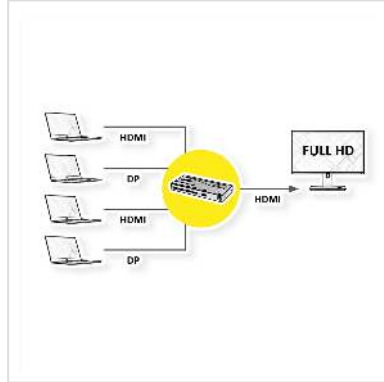

# ROLINE HDMI/DisplayPort switch, 4-voudig

<b>Art.nr.</b>	14.01.3574
<b>Fabrikant</b>	ROLINE
<b>Art.nr. fabrikant</b>	14.01.3574
<b>EAN (een stuk)</b>	7611990186495

**roline**  
Designed for Professionals

**2K**

**1080p**  
FULL HD

**Video Switch zorgt voor de video uitvoer van vier bronnen (twee HDMI en twee DisplayPort) op één HDMI monitor, tv of projector.**

- Toepassingsvoorbeeld: deelnemers aan een vergadering hebben hun notebook bij zich om afwisselend scherm inhoud via een projector weer te geven. Door de HDMI switch te gebruiken, wordt het tijdrovende en interfacevernietigende opnieuw aansluiten van de projectorkabel vermeden.
- Schakelen tussen de pc's gebeurt met een drukknop op de switch
- Installatie is eenvoudig - geen software, alleen kabels aansluiten
- Resolutie: 480p, 720p, 1080i en 1080p resolutie, 1920 x 1080 (nominaal)
- Zwart metalen kast
- HDCP ondersteund

## Technische specificaties

Producent	ROLINE
Produkt groep	Splitter en Selectoren
Produkt type	DP Video Switch
Kleur	zwart
Leveringsomvang	HDMI/DP Switch, Voeding, Handleiding

Interface	DP
Eingänge	4
Ausgänge	1
Ingang: Video	4 (2 x HDMI + 2 x DisplayPort ingangen)
Uitgang Video	1x HDMI Female
Max. Resolutie (nom.)	1920x 1080
Afmeting (HxBxD)	20 x 157 x 65 mm
Voeding	5VDC; 2A
Technische bijzonderheden	Ingangs aansluitingen kunnen worden aangesloten als HDMI of DisplayPort
Hoogte	20 mm
Breedte	157 mm
Diepte	65 mm
Gewicht	286.1 g
Hoogte verpakking	100 mm
Breedte verpakking	180 mm
Diepte verpakking	250 mm
Gewicht verpakking	0.721 kg