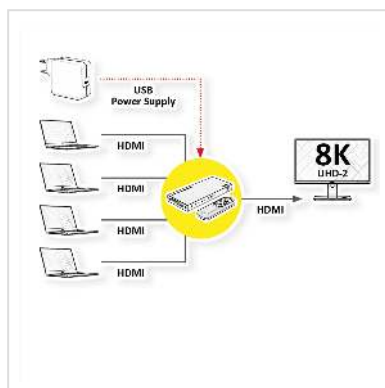

ROLINE 8K HDMI-switch, 4-voudig, met IR afstandsbediening

Art.nr.	14.01.3587
Fabrikant	ROLINE
Art.nr. fabrikant	14.01.3587
EAN (een stuk)	7630049633322

roline
Designed for Professionals

4320p
UHD-2

8K

Geeft de video-uitvoer van maximaal vier HDMI-bronnen afwisselend weer op een monitor of projector.

- Toepassingsvoorbeeld: Een LCD-monitor kan worden gevoed vanuit maximaal vier verschillende HDMI-bronnen, zoals een dvd-speler of notebook. De gewenste bron kan met één druk op de knop worden geselecteerd. Of, als er maar één bron tegelijk actief is, schakelt de switch automatisch naar deze bron.
- Schakelen tussen de pc's gebeurt via een knop op de switch, met de afstandsbediening of automatisch.
- Ondersteunt 8K (7680x4320 @60Hz)
- Ondersteunt HDCP 2.3, achterwaarts compatibel met HDCP2.2 en HDCP1.4
- Installatie is eenvoudig - geen software, alleen de kabels aansluiten en klaar.
- Voeding via USB, USB-kabel (type A - C) meegeleverd

Technische gegevens:

- Ingang: 4x HDMI A aansluiting
- Uitgang: 1x HDMI A aansluiting

Technische specificaties

Producent	ROLINE
Produkt groep	Splitter en Selectoren
Produkt type	HDMI-Video-Switch
Kleur	zwart
Leveringsomvang	HDMI-switch, USB-kabel type A - C, afstandsbediening (2x AAA-batterijen - niet meegeleverd), handleiding
Interface	HDMI
Eingänge	4
Ausgänge	1
Ingang: Video	4x HDMI A Female
Uitgang Video	1x HDMI A Female
Max. Resolutie (nom.)	max. 8K (7680x4320 @60Hz)
Afmeting (HxBxD)	15 x 136 x 62 mm
Technische bijzonderheden	Schakelen via knop op het apparaat
Bedrijfstemperatuur min.	0 °C
Bedrijfstemperatuur max.	70 °C
Hoogte	15 mm
Breedte	136 mm
Diepte	62 mm
Gewicht	173 g
Hoogte verpakking	40 mm
Breedte verpakking	120 mm
Diepte verpakking	180 mm
Gewicht verpakking	0.3 kg