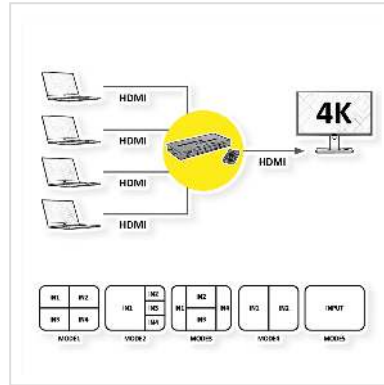

# ROLINE HDMI 4x1 QUAD Multi-Viewer Switch, naadloos schakelen

<b>Art.nr.</b>	14.01.3596
<b>Fabrikant</b>	ROLINE
<b>Art.nr. fabrikant</b>	14.01.3596
<b>EAN (een stuk)</b>	7630049632660

**roline**  
Designed for Professionals

2160p

4K

**Toont de video uitvoer van maximaal 4 HDMI bronnen op één monitor of projector. U kunt kiezen uit verschillende weergaven om de inhoud van maximaal vier bronnen tegelijkertijd te bekijken.**

- Toepassingsvoorbeeld: een weergaveapparaat (monitor/tv/beamer) wordt gevoed door meerdere HDMI bronnen zoals BluRay spelers. Met één druk op de knop kan de gewenste bron worden geselecteerd voor het enige display of voor maximaal vier bronnen tegelijk - in verschillende displayvarianten. Als er maar één bron actief is, schakelt de switch automatisch naar die bron.
- Schakelen tussen de pc's gebeurt met knoppen op de switch of via afstandsbediening
- Ondersteunt 3840x2160@30Hz
- De installatie kan zonder software worden uitgevoerd - alleen de HDMI kabels moeten worden aangesloten op de QUAD Multi-Viewer Switch.
- Slanke, zwart metalen behuizing
- Inclusief afstandsbediening en IR ontvanger
- 12VDC voeding inbegrepen

Technische specificaties:

- Ingang: 4x HDMI A female

- Uitgang: 1x HDMI A female

### Technische specificaties

Producent	ROLINE
Produkt groep	Splitter en Selectoren
Produkt type	HDMI-Video-Switch
Kleur	zwart
Leveringsomvang	HDMI Switch, voeding, IR afstandsbediening
Interface	HDMI
Eingänge	4
Ausgänge	1
Max. Bandbreedte	225 MHz
Ingang: Video	4x HDMI A Female
Uitgang Video	1x HDMI A Female
Max. Resolutie (nom.)	3840 x 2160
Max. Resolutie	3840 x 2160 @30Hz (4K, Full HD)
Afmeting (HxBxD)	27 x 250 x 120 mm
Spanningssterkte voeding	12 VDC
Technische bijzonderheden	Schakelen via knoppen / afstandsbediening
Bedrijfstemperatuur min.	-15 °C
Bedrijfstemperatuur max.	55 °C
Hoogte	27 mm
Breedte	250 mm
Diepte	120 mm
Gewicht	965 g
Hoogte verpakking	70 mm
Breedte verpakking	300 mm