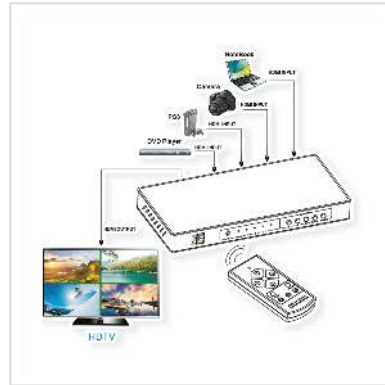

# ROLINE HDMI 4x1 QUAD Multi-Viewer Switch, naadloos schakelen

<b>Art.nr.</b>	14.01.3596
<b>Fabrikant</b>	ROLINE
<b>Art.nr. fabrikant</b>	14.01.3596
<b>EAN (een stuk)</b>	7630049632660

**roline**  
Designed for Professionals

2160p

4K

**Toont de video uitvoer van maximaal 4 HDMI bronnen op één monitor of projector. U kunt kiezen uit verschillende weergaven om de inhoud van maximaal vier bronnen tegelijkertijd te bekijken.**

- Toepassingsvoorbeeld: een weergaveapparaat (monitor/tv/beamer) wordt gevoed door meerdere HDMI bronnen zoals BluRay spelers. Met één druk op de knop kan de gewenste bron worden geselecteerd voor het enige display of voor maximaal vier bronnen tegelijk - in verschillende displayvarianten. Als er maar één bron actief is, schakelt de switch automatisch naar die bron.
- Schakelen tussen de pc's gebeurt met knoppen op de switch of via afstandsbediening
- Ondersteunt 3840x2160@30Hz
- De installatie kan zonder software worden uitgevoerd - alleen de HDMI kabels moeten worden aangesloten op de QUAD Multi-Viewer Switch.
- Slanke, zwart metalen behuizing
- Inclusief afstandsbediening en IR ontvanger
- 12VDC voeding inbegrepen

Technische specificaties:

- Ingang: 4x HDMI A female

- Uitgang: 1x HDMI A female

### Technische specificaties

Producent	ROLINE
Produkt groep	Splitter en Selectoren
Produkt type	HDMI-Video-Switch
Kleur	zwart
Leveringsomvang	HDMI Switch, voeding, IR afstandsbediening
Interface	HDMI
Eingänge	4
Ausgänge	1
Max. Bandbreedte	225 MHz
Ingang: Video	4x HDMI A Female
Uitgang Video	1x HDMI A Female
Max. Resolutie (nom.)	3840 x 2160
Max. Resolutie	3840 x 2160 @30Hz (4K, Full HD)
Afmeting (HxBxD)	27 x 250 x 120 mm
Spanningssterkte voeding	12 VDC
Technische bijzonderheden	Schakelen via knoppen / afstandsbediening
Bedrijfstemperatuur min.	-15 °C
Bedrijfstemperatuur max.	55 °C
Hoogte	27 mm
Breedte	250 mm
Diepte	120 mm
Gewicht	965 g
Hoogte verpakking	70 mm
Breedte verpakking	300 mm