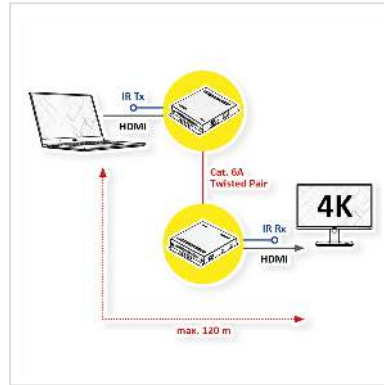

ROLINE HDMI verlenging, via IP, 4K30Hz, 120m, met IR

Art.nr.	14.01.3642
Fabrikant	ROLINE
Art.nr. fabrikant	14.01.3642
EAN (een stuk)	7630049633391

roline
Designed for Professionals

2160p

4K

Met deze HDMI over IP extender kun je HDMI-signalen verlengen tot 120 meter bij 4K@30Hz via een Cat. 5e of hogere netwerkkabel. Een ideale oplossing voor het delen van een scherm of projector via een LAN-netwerk. IR-signalen van een afstandsbediening van de videobron kunnen ook worden omgeleid - perfect om je videobron te bedienen vanaf je videobestemming.

Geschikt voor reclame, studio's, multimedialokalen, enz.

- Voldoet aan de TCP/IP-standaard
- Ondersteunt resoluties tot 4K@30Hz
- Maximale afstand is 120m
- Ondersteunt een maximale videobandbreedte van 3,4Gbps/340MHz per kanaal (10,2 Gbps alle kanalen)
- Cat. 5e/6 kabels moeten voldoen aan de IEEE-568B standaard
- Voorzien van een IR-retourkanaal waarmee u de videobron kunt bedienen vanaf uw videobestemming
- Voorzien van 2 uitbreidingsmodi: Een op een (1:1) en Een op velen (1:N)
- Stevige metalen behuizing
- Afmetingen: TX/RX: 24 x 94 x 120 mm
- Gewicht: TX/RX: 214 g

- Leveringsomvang: 1x zender, 1x ontvanger, 2x voedingseenheid DC 5V 1A, handleiding

Technische specificaties

Producent	ROLINE
Produkt groep	Splitter en Selectoren
Produkt type	HDMI Verlenging
Kleur	zwart
Leveringsomvang	1x zender, 1x ontvanger, 2x voeding DC 5 V 1A, gebruiksaanwijzing
Interface	HDMI
Audio	HDMI
Eingänge	1
Ausgänge	1
Max. Afstand	120 m
Ingang: Video	HDMI
Ingang: Audio	HDMI
Uitgang Video	HDMI
Uitgang Audio	HDMI
Video-Bandbreedte	tot 10,2 Gbps
Max. Resolutie (nom.)	3840 x 2160 @30Hz
Max. Resolutie	3840 x 2160 @30Hz (4K, Full HD)
Afmeting (HxBxD)	Zender en ontvanger, elk: 24 x 94 x 120 mm
Voeding	2
Spanningssterkte voeding	DC 5V 1A
Technische bijzonderheden	Verlengt het signaal tot 120m
Bedrijfstemperatuur min.	0 °C
Bedrijfstemperatuur max.	50 °C
Hoogte	24 mm