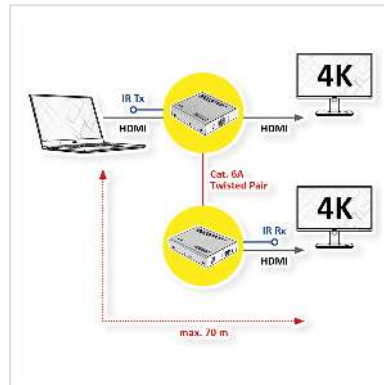

ROLINE HDMI-verlenger en -splitter, 1x2, via Cat.6A, 70m, 4K60Hz

Art.nr.	14.01.3643
Fabrikant	ROLINE
Art.nr. fabrikant	14.01.3643
EAN (een stuk)	7630049633414

roline
Designed for Professionals

2160p

4K

Deze ROLINE HDMI extender en splitter combineert extender- en splitterfuncties, aangezien hij tegelijkertijd de ingang van het HDMI-signaal naar de lokale uitgang en de uitgang tot op 70 meter afstand verdeelt - perfect voor digital signage-toepassingen die HDMI-video in hoge kwaliteit tot 4K@60Hz 4:4:4 vereisen. Hij kan ook infraroodsignalen verzenden van afstandsbedieningen - ideaal voor het bedienen van je videobron vanaf je videobestemming. Hij heeft een enkele voeding zodat zowel de zender als de ontvanger gevoed kunnen worden via een enkele 12 V voeding.

- Splitter en uitbreidingsset voor HDMI
- Resolutie tot 4K@60Hz YUV 4:4:4 op 70 meter.
- HDMI Lijnuitgang
- HDCP 2.2 en HDCP 1.4
- Video met hoog dynamisch bereik (HDR)
- Gegevensoverdrachtsnelheid tot 6 Gbit/s per kanaal (18 Gbit/s voor alle kanalen).
- TMDS-klok kan tot 600 MHz zijn
- 12 bits per kanaal (36 bits voor alle kanalen) Diepe kleur
- Ongecomprimeerde audio zoals LPCM
- Gecomprimeerde audiosignalen zoals DTS, Dolby Digital.

- Enkele voeding - zender en ontvanger kunnen worden bediend met een enkele 12 V voedingseenheid
- Stevige metalen behuizing
- Afmetingen: Zender/ontvanger (per stuk): 23 x 88 x 100 mm
- Gewicht: zender 201 g, ontvanger 199 g
- Leveringsomvang: 1x zender, 1x ontvanger, 1x voedingseenheid DC 12V 1A, 1x IR-zenderkabel, 1x IR-ontvangerkabel, 4x bevestigingsogen, 1x handleiding