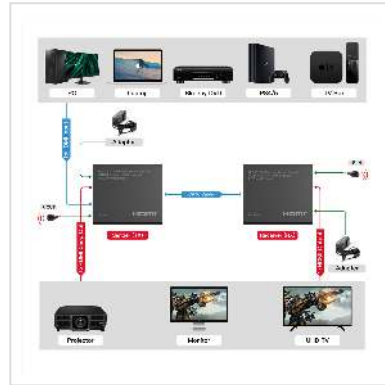

ROLINE HDMI-verlenger en -splitter, 1x2, via Cat.6A, 70m, 4K60Hz

Art.nr.	14.01.3643
Fabrikant	ROLINE
Art.nr. fabrikant	14.01.3643
EAN (een stuk)	7630049633414

roline
Designed for Professionals

2160p

4K

Deze ROLINE HDMI extender en splitter combineert extender- en splitterfuncties, aangezien hij tegelijkertijd de ingang van het HDMI-signaal naar de lokale uitgang en de uitgang tot op 70 meter afstand verdeelt - perfect voor digital signage-toepassingen die HDMI-video in hoge kwaliteit tot 4K@60Hz 4:4:4 vereisen. Hij kan ook infraroodsignalen verzenden van afstandsbedieningen - ideaal voor het bedienen van je videobron vanaf je videobestemming. Hij heeft een enkele voeding zodat zowel de zender als de ontvanger gevoed kunnen worden via een enkele 12 V voeding.

- Splitter en uitbreidingsset voor HDMI
- Resolutie tot 4K@60Hz YUV 4:4:4 op 70 meter.
- HDMI Lijnuitgang
- HDCP 2.2 en HDCP 1.4
- Video met hoog dynamisch bereik (HDR)
- Gegevensoverdrachtsnelheid tot 6 Gbit/s per kanaal (18 Gbit/s voor alle kanalen).
- TMDS-klok kan tot 600 MHz zijn
- 12 bits per kanaal (36 bits voor alle kanalen) Diepe kleur
- Ongecomprimeerde audio zoals LPCM
- Gecomprimeerde audiosignalen zoals DTS, Dolby Digital.

- Enkele voeding - zender en ontvanger kunnen worden bediend met een enkele 12 V voedingseenheid
- Stevige metalen behuizing
- Afmetingen: Zender/ontvanger (per stuk): 23 x 88 x 100 mm
- Gewicht: zender 201 g, ontvanger 199 g
- Leveringsomvang: 1x zender, 1x ontvanger, 1x voedingseenheid DC 12V 1A, 1x IR-zenderkabel, 1x IR-ontvangerkabel, 4x bevestigingsogen, 1x handleiding