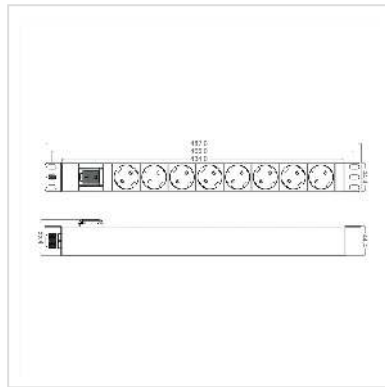

ROLINE 19" stekkerdoos 8-voudig, met aan/uit schakelaar, zwart, 2 m

Art.nr.	19.07.1619
Fabrikant	ROLINE
Art.nr. fabrikant	19.07.1619
EAN (een stuk)	7630049627024

roline
Designed for Professionals

19" geaarde stekkerdoos 1HE voor inbouw in 19" kasten, incl. montagebeugel

- Opstelling stopcontacten: 45°.
- Profiel van geanodiseerd aluminium
- Verlichte aan/uit-schakelaar

- Kabel: 2,0 m H05VV-F 3G 1,50 mm², zwart
- Max. belasting: 16A 3600W
- Kleur: zwart
- Installatielengte: 466 mm
- Afmetingen: 487 x 44,4 x 44,4 mm

Technische specificaties

Producent	ROLINE
Produkt groep	Stekkerdoos
Produkt type	19" stekkerdozen
Kleur	zwart
Lengte	2 m

Functie	19" stekkerdoos
Bouw type	19" Rackmount
Max. Belastbaarheid	3600W
Max. Spanning	250V AC
Aan/Uit-schakelaar	ja
Aantal contactdozen	8
Aantal Uitgangen/Haak	8 / 35°
Volgorde Uitgang	Rij
Type stopcontact	3P. German, CEE 7/3, Type-F
Materiaal (Behuizing)	Aluminium
Kleur (Behuizing)	zwart
Aansluitkabel	H05VV-F 3G 1,5mm ²
Aansluit connector	CEE 7/7
Type stekker	3P. German, CEE 7/7, Type-E/F
Regionaal gebruik	Duitsland, Oostenrijk, Nederland
Hoogte	44 mm
Breedte	487 mm
Diepte	44 mm
Gewicht	834 g
Hoogte verpakking	110 mm
Breedte verpakking	50 mm
Diepte verpakking	210 mm
Gewicht verpakking	0.95 kg