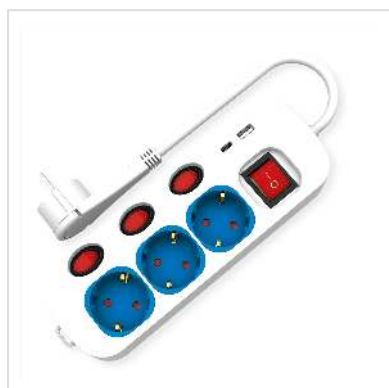

ROLINE 3-voudige stekkerdoos met schakelaar, USB oplader A+C, 1,5 m

Art.nr.	19.07.2344
Fabrikant	ROLINE
Art.nr. fabrikant	19.07.2344
EAN (een stuk)	7630049632554

roline
Designed for Professionals

Witte stekkerdoos met individueel schakelbare blauwe stopcontacten voor gebruik binnenshuis incl. aan/uit-schakelaar en aanraakbeveiliging en USB oplader

- 3-voudige stekkerdoos van wit kunststof met blauwe stopcontacten
- Stopcontacten zijn 45° gedraaid
- 2-polige schakelaar
- Aansluitkabel 1,5 m, met haakse veiligheidsstekker
- USB-oplaadaansluiting: 5V DC max. 2,4A (1x USB-A + 1x USB-C)
- Bescherming tegen per ongeluk aanraken
- Contactdozen afzonderlijk schakelbaar, verlichte schakelaars

Technische specificaties

Producent	ROLINE
Produkt groep	Stekkerdoos
Produkt type	stekkerdoos
Kleur	wit
Lengte	1.5 m

Functie	3-voudige stekkerdoos met schakelaar
Bouw type	Desktop stekkerdoos
Max. Belastbaarheid	3600W
Max. Spanning	250V AC
Aan/Uit-schakelaar	ja
Schakelaar type	2-polig
Aantal contactdozen	3
Aantal Uitgangen/Haak	3
Volgorde Uitgang	rij
Type stopcontact	3P. German, CEE 7/3, Type-F
USB Charger	ja
Materiaal (Behuizing)	Kunststof
Kleur (Behuizing)	wit
Aansluitkabel	H0V5VV-F3G 1,5mm ² 1,5 m
Kleur (Kabel)	wit
Aansluit connector	Schuko
Type stekker	3P. German, CEE 7/7, Type-E/F
Regionaal gebruik	Duitsland, Oostenrijk, Nederland
Aansluiting op het lichtnet	Stekker voor beschermingscontact, Type-E/F
Gewicht	445.7 g
Hoogte verpakking	60 mm
Breedte verpakking	120 mm
Diepte verpakking	260 mm
Gewicht verpakking	0.5 kg