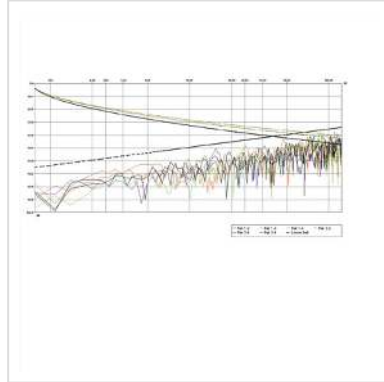

# ROLINE S/FTP kabel Cat.5e (Class D), massief, 100m

<b>Art.nr.</b>	21.15.0019
<b>Fabrikant</b>	ROLINE
<b>Art.nr. fabrikant</b>	21.15.0019
<b>EAN (een stuk)</b>	7611990161119

## Stevige netwerkinstallatiekabel voor gestructureerde gebouwbekabeling

- Twisted pair installatiekabel
- Kabels voor gestructureerde bekabeling in gebouwen
- Voor gebruik in Gigabit Ethernet netwerken
- Dubbel afgeschermd kabel
- Afscherming: Alu gelamineerde folie, kopervlecht
- We raden aan om de volgende componenten te gebruiken om gestructureerde bekabeling op te zetten:

21.15.0020 ROLINE installatiekabel massieve draad cat.5e S/FTP

25.16.8487 ROLINE inbouwdoos Cat 5e STP

26.11.0329 ROLINE 19" patchpaneel Cat. 5e STP grijs

21.15.0305 ROLINE patchkabel cat.5e S/FTP

Deze productcombinatie is in ons eigen testlaboratorium gemeten volgens klasse D in een kanaal van 100m.

### Technische specificaties

Producent	ROLINE
Produkt groep	Twisted Pair Kabel
Produkt type	Installatiekabel

Kleur	grijs
Lengte	100 m
Inhoud	100 m
Afschermings type	SFTP
Overdracht kwaliteit	Cat5e / Class D
Impedantie	100 Ohm
Aantal aders	8
Kabeldoorsnede (AWG)	AWG 24
Kabel type	massief
Kabel LSOH	nee
Materiaal Buitenmantel Kabel	PVC
Fire protection class	Eca
Gewicht	4108.9 g
Hoogte verpakking	290 mm
Breedte verpakking	180 mm
Diepte verpakking	290 mm
Gewicht verpakking	4.588 kg