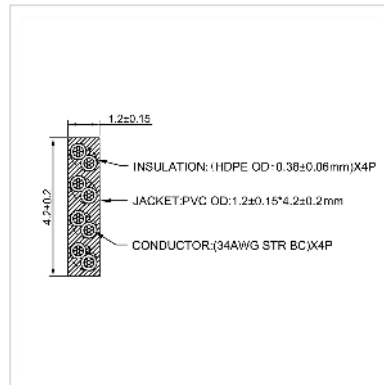

# ROLINE patchkabel Cat.6A (klasse EA) UTP , extra plat, zwart, 1,5 m

<b>Art.nr.</b>	21.15.2192
<b>Fabrikant</b>	ROLINE
<b>Art.nr. fabrikant</b>	21.15.2192
<b>EAN (een stuk)</b>	7630049631953

**roline**  
Designed for Professionals

**Cat.6A**  
Class EA

**Niet-afgeschermde categorie 6A patchkabel met RJ-45 connectoren aan beide zijden. Extra platte netwerkkabel voor gebruik in kleine ruimtes.**

- Slijtvast dankzij gegoten knikbeveiliging
- Geschikt als patchkabel in patchpanelen of als apparaataansluitkabel en bedoeld voor gebruik in LAN's
- Contactbezetting: 1:1 volgens EIA/TIA568, 8 aders
- Opbouw: 8-aderige gevlochten draad, AWG34
- Vergulde contacten

## Technische specificaties

Producent	ROLINE
Produkt groep	Twisted Pair Kabel
Produkt type	UTP patchkabel
Kleur	zwart
Lengte	1.5 m
Afschermings type	UTP

Overdracht kwaliteit	Cat6A / Class EA
Impedantie	100 Ohm
Aantal aders	8
Kabel type	Soepel
Crossed	nee
Lintenkabel	ja
Borghendelbeveiliging	nee
Knikbeschermingstule	Gespoten
Kleur (Tule)	zwart
Kabel LSOH	nee
Type connector kant 1	RJ-45
M/F kant 1	Male
Type connector kant 2	RJ-45
M/F kant 2	Male
Connector type RJ45	Standaard
Technische bijzonderheden	Platte kabel
Hoogte verpakking	20 mm
Breedte verpakking	10 mm
Diepte verpakking	30 mm
Gewicht verpakking	0.01 kg