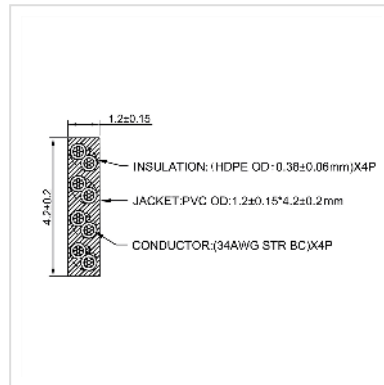

ROLINE patchkabel Cat.6A (klasse EA) UTP , extra plat, zwart, 2 m

Art.nr.	21.15.2193
Fabrikant	ROLINE
Art.nr. fabrikant	21.15.2193
EAN (een stuk)	7630049631960

roline
Designed for Professionals

Cat.6A
Class EA

U/UTP

Niet-afgeschermde categorie 6A patchkabel met RJ-45 connectoren aan beide zijden. Extra platte netwerkkabel voor gebruik in kleine ruimtes.

- Slijtvast dankzij gegoten knikbeveiliging
- Geschikt als patchkabel in patchpanelen of als apparaataansluitkabel en bedoeld voor gebruik in LAN's
- Contactbezetting: 1:1 volgens EIA/TIA568, 8 aders
- Opbouw: 8-aderige gevlochten draad, AWG34
- Vergulde contacten

Technische specificaties

Producent	ROLINE
Produkt groep	Twisted Pair Kabel
Produkt type	UTP patchkabel
Kleur	zwart
Lengte	2 m
Afschermings type	UTP

Overdracht kwaliteit	Cat6A / Class EA
Impedantie	100 Ohm
Aantal aders	8
Kabel type	Soepel
Crossed	nee
Lintenkabel	ja
Borghendelbeveiliging	nee
Knikbeschermingstule	Gespoten
Kleur (Tule)	zwart
Kabel LSOH	nee
Type connector kant 1	RJ-45
M/F kant 1	Male
Type connector kant 2	RJ-45
M/F kant 2	Male
Connector type RJ45	Standaard
Technische bijzonderheden	Platte kabel
Gewicht	18.7 g
Hoogte verpakking	10 mm
Breedte verpakking	40 mm
Diepte verpakking	40 mm
Gewicht verpakking	0.02 kg