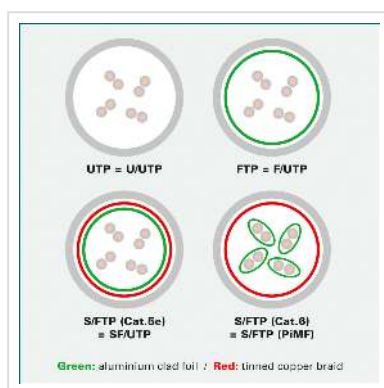

ROLINE F/UTP DataCenter Patchkabel Cat.6A (Class EA), LSOH, extra dun, zwart, 5 m

Art.nr.	21.15.3357
Fabrikant	ROLINE
Art.nr. fabrikant	21.15.3357
EAN (een stuk)	7630049622616

roline
Designed for Professionals

Cat.6A
Class EA

U/FTP

DATA CENTER
Product

LSOH

Geconfectioneerde, gepaarde, afgeschermdde netwerkkabel van categorie 6A met aan beide uiteinden RJ-45 connectoren. Geschikt als patchkabel in patchpanelen of als apparaataansluitkabel en bedoeld voor gebruik in het LAN. Bijzonder dunne en flexibele datacenter patchkabel met afzonderlijke aderparen in aluminium gelamineerde folie voor gebruik in krappe ruimtes zoals datacenters.

- Bijzonder dunne en flexibele kabel voor gebruik op plekken met weinig ruimte
- Buigzaam door de aangespoten bescherm tule
- Als Rangeerkabel in een Patchkast of als apparatuur aansluitkabel in een LAN geschikt
- Pin-Layout : 1:1 volgens EIA/TIA568, 8 Aders
- Opbouw: 8 Aders, soepel

Technische specificaties

Producent	ROLINE
Produkt groep	Twisted Pair Kabel
Produkt type	FTP patchkabel
Kleur	zwart
Lengte	5 m

Afschermings type	FTP
Overdracht kwaliteit	Cat6A / Class EA
Aantal aders	8
Kabel type	Soepel
Crossed	nee
Slanke kabel	ja
Borghendelbeveiliging	ja
Knikbeschermingstule	Gespoten
Kleur (Tule)	zwart
Kabel LSOH	ja
Type connector kant 1	RJ-45
M/F kant 1	Male
Type connector kant 2	RJ-45
M/F kant 2	Male
Connector type RJ45	Standaard
Bedrijfstemperatuur min.	-10 °C
Bedrijfstemperatuur max.	60 °C
Gewicht	71.2 g
Hoogte verpakking	20 mm
Breedte verpakking	70 mm
Diepte verpakking	70 mm
Gewicht verpakking	0.08 kg