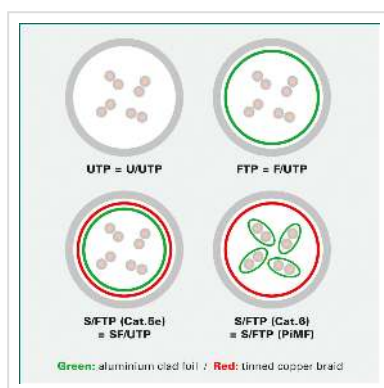

# ROLINE U/FTP DataCenter Patchkabel Cat.6A (Klasse EA), LSOH, dun, extra korte stekker, zwart, 1 m

Art.nr.	21.15.4561
Fabrikant	ROLINE
Art.nr. fabrikant	21.15.4561
EAN (een stuk)	7630049633889

**roline**  
Designed for Professionals

- Geassembleerde afgeschermdede twisted pair patchkabel met kleine buitendiameter
- Bijzonder dunne en flexibele kabel
- Met extra korte RJ-45 connectoren aan beide zijden
- Voor gebruik in kleine ruimtes, bijv. in verdeelkasten of voor het aansluiten van IP-camera's
- Kan worden gebruikt in 10 Gigabit Ethernet-netwerken
- Contactbezetting: 1:1 in overeenstemming met EIA/TIA568, 8 aders
- Structuur: 8-aderige gevlochten draad, paargewijs afgeschermd in met aluminium beklede folie

## Technische specificaties

Producent	ROLINE
Produkt groep	Twisted Pair Kabel
Produkt type	FTP patchkabel

Kleur	zwart
Lengte	1 m
Afschermings type	FTP
Overdracht kwaliteit	Cat6A / Class EA
Aantal aders	8
Kabeldoorsnede (AWG)	AWG 32
Kabel type	Soepel
Slanke kabel	ja
Kabel LSOH	ja
Type connector kant 1	RJ-45
M/F kant 1	Male
Type connector kant 2	RJ-45
M/F kant 2	Male
Connector type RJ45	Standaard
Gewicht	21 g
Hoogte verpakking	10 mm
Breedte verpakking	100 mm
Diepte verpakking	100 mm
Gewicht verpakking	0.032 kg