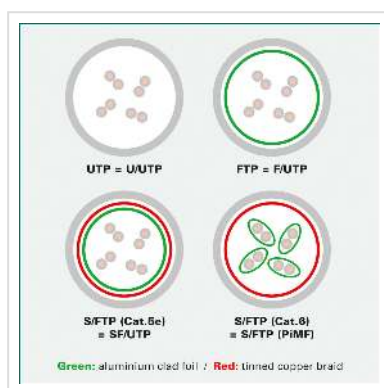

ROLINE U/FTP DataCenter Patchkabel Cat.6A (Klasse EA), LSOH, dun, extra korte stekker, wit, 5 m

Art.nr.	21.15.4575
Fabrikant	ROLINE
Art.nr. fabrikant	21.15.4575
EAN (een stuk)	7630049633988

roline
Designed for Professionals

Cat.6A
Class EA

U/FTP

LSOH

Voorgemonteerde, afgeschermdede categorie 6A netwerkkabel in paren met extra korte RJ-45 connectoren aan beide zijden. Bijzonder dunne en flexibele datacenter patchkabel voor gebruik in kleine ruimtes, zoals datacenters of voor het aansluiten van IP-camera's.

- Geassembleerde afgeschermdede twisted pair patchkabel met kleine buitendiameter
- Bijzonder dunne en flexibele kabel
- Met extra korte RJ-45 connectoren aan beide zijden
- Voor gebruik in kleine ruimtes, bijv. in verdeelkasten of voor het aansluiten van IP-camera's
- Kan worden gebruikt in 10 Gigabit Ethernet-netwerken
- Contactbezetting: 1:1 in overeenstemming met EIA/TIA568, 8 aders
- Structuur: 8-aderige gevlochten draad, paargewijs afgeschermd in met aluminium beklede folie

Technische specificaties

Producent	ROLINE
Produkt groep	Twisted Pair Kabel
Produkt type	FTP patchkabel

Kleur	wit
Lengte	5 m
Afschermings type	FTP
Overdracht kwaliteit	Cat6A / Class EA
Aantal aders	8
Kabeldoorsnede (AWG)	AWG 32
Kabel type	Soepel
Slanke kabel	ja
Kabel LSOH	ja
Type connector kant 1	RJ-45
M/F kant 1	Male
Type connector kant 2	RJ-45
M/F kant 2	Male
Connector type RJ45	Standaard
Gewicht	97 g
Hoogte verpakking	20 mm
Breedte verpakking	150 mm
Diepte verpakking	150 mm
Gewicht verpakking	0.1 kg