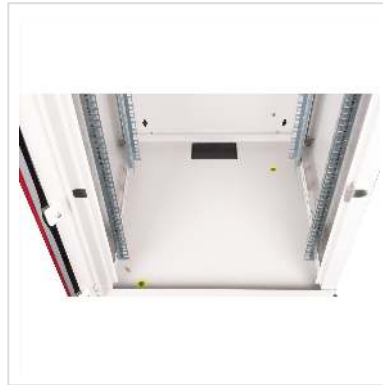

## ROLINE 19 inch wandbehuizing Pro 16 U 600x600 BxD grijs

De wandbehuizingen uit de ROLINE Pro serie zijn speciaal ontworpen voor flexibele netwerkbekabeling. Elke kast heeft een verschuifbare kabelinvoer in het dak met een schuimrubberen afdichting. Het achterpaneel en de bodemplaat zijn voorzien van gestanste kabelinvoeren en kunststof deksels. Het dakchassis heeft een uitgestanst gebied voor een ventilatormodule. Binnenin zijn twee paar gegalvaniseerde profielrails met hoogte-eenheden van 483 mm (19") geïnstalleerd, die ook in diepte verstelbaar zijn. De stevige staalconstructies van de kasten zijn gemaakt van tot 1,5 mm dik plaatstaal en zijn verkrijgbaar met poedercoating in grijs (RAL 7035) of zwart (RAL 9005). De zijpanelen en voordeur zijn modulair, afsluitbaar en verwijderbaar, wat de toegankelijkheid verbetert. Wandmontage gebeurt in twee eenvoudige stappen: Eerst wordt het achterpaneel vastgeschroefd aan de muur en vervolgens verbonden met de behuizing. Optionele stelvoeten of wielen kunnen worden gebruikt om de kasten vrijstaand te maken.

### Technische specificaties

Producent	ROLINE
Produkt groep	19"/-10"-techniek
Produkt type	19"-Wandkast
Kleur	grijs

Leveringsomvang	19-inch wandbehuizing Pro 16 U, aardingskabelset, installatieset (schroeven, kooimoeren, sluitringen), 2x sleutels, montagehandleiding
Hoogte eenheden	16 HE
Minimale rackdiepte ondersteund	320 mm
Maximale rackdiepte ondersteund	450 mm
leveringsvoorwaarde	volledig gemonteerd
Materiaalgroep	Staal
Wandmontage mogelijk	ja
Stelvoeten	nee
Beschermingsklasse (IP-code)	IP20
Geluiddicht	nee
Voorzijde	Glazendeur
Rackrails	ja
Zijpanelen inbegrepen	ja
Afneembare zijpanelen	ja
Afneembare voordeur	ja
Afneembare achterdeur	nee
Beluchting	passief
RAL-kleur	RAL 7035 Lichtgrijs
Hoogte	818 mm
Breedte	600 mm
Diepte	600 mm
Gewicht	36 kg
Hoogte verpakking	870 mm
Breedte verpakking	650 mm
Diepte verpakking	650 mm
Gewicht verpakking	39.5 kg