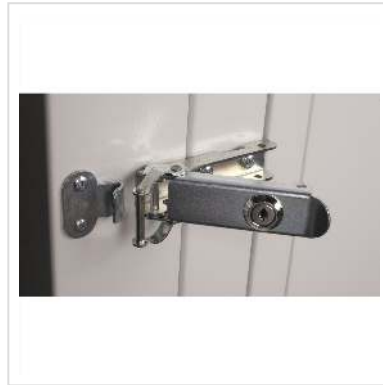

ROLINE 19-inch wandbehuizing Pro 16 U, 600x600 BxD tweedelig draaibaar grijs

Art.nr.	26.21.0013
Fabrikant	ROLINE
Art.nr. fabrikant	26.21.0013
EAN (een stuk)	7630049600140

ROLINE 19 inch wandbehuizing Pro 16 U 600x600 BxD tweedelig draaibaar grijs

De wandbehuizingen uit de ROLINE Pro serie zijn speciaal ontworpen voor flexibele netwerkbekabeling. Elke kast heeft een verschuifbare kabelinvoer in het dak met een schuimrubberen afdichting. Het achterpaneel en de bodemplaat zijn voorzien van gestanste kabelinvoeren en kunststof deksels. Het dakchassis heeft een uitgestanst gebied voor een ventilatormodule. Binnenin zijn twee paar gegalvaniseerde profielrails met hoogte-eenheden van 483 mm (19") geïnstalleerd, die ook in diepte verstelbaar zijn. De stevige staalconstructies van de kasten zijn gemaakt van tot 1,5 mm dik plaatstaal en zijn verkrijgbaar met poedercoating in grijs (RAL 7035) of zwart (RAL 9005). De zijpanelen en voordeur zijn modulair, afsluitbaar en verwijderbaar, wat de toegankelijkheid verbetert. Wandmontage gebeurt in twee eenvoudige stappen: Eerst wordt het achterpaneel vastgeschroefd aan de muur en vervolgens verbonden met de behuizing. Optionele stelvoeten of wielen kunnen worden gebruikt om de kasten vrijstaand te maken.