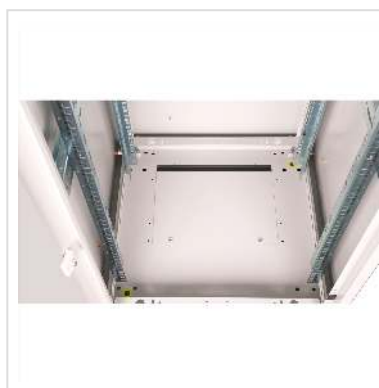

ROLINE 19-inch netwerkkast Basic 26 U, 600x600 BxD

Glazen deur grijs

Art.nr.	26.21.0035
Fabrikant	ROLINE
Art.nr. fabrikant	26.21.0035
EAN (een stuk)	7630049600362

ROLINE, 19inch, netwerkkast, Basic, 26U, 600x600, glazen deur, grijs,

De netwerkkasten uit de ROLINE Basic serie zijn ontwikkeld om een eenvoudige en bijzonder kostenefficiënte uitbreiding van het netwerk mogelijk te maken. Strategisch geplaatste kabelinvoeren zorgen voor een moeiteloze installatie, afhankelijk van de toepassing. De kabelinvoer bevindt zich in het basischassis, beschermd door een geschroefde afdekplaat en gepositioneerd in het middengebied achteraan. Voor behuizingen vanaf 800 mm breedte worden links en rechts extra kabelinvoeren met kunststof deksels toegevoegd. Deze zijn ook geïntegreerd in het dak (één keer voor een kastbreedte van 600 mm, drie keer voor een kastbreedte van 800 mm). Het dakchassis heeft ook een uitsparing voor de installatie van een ventilatormodule. Binnenin zijn twee paar gegalvaniseerde 19" profielrails geïnstalleerd, die in beide richtingen kunnen worden gelezen en in diepte kunnen worden versteld. Ze zijn ook verbonden met extra diepteschoren in de kast. Elke kast bestaat uit een stevige staalconstructie met een materiaaldikte tot 1,5 mm plaatstaal.

De kleuren worden aangebracht met elektrostatistische poedercoating in de standaardkleuren grijs (RAL 7035) en zwart (RAL 9005). Afneembare zij- en achterpanelen en een afsluitbare en afneembare voordeur verbeteren de toegankelijkheid. Het is mogelijk om het deurscharnier te vervangen. Dankzij het demonteerbare ontwerp kunnen de kasten indien nodig ook volledig worden gedemonteerd.

Technische specificaties

Producent	ROLINE