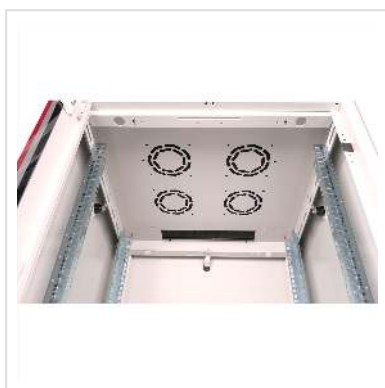

ROLINE 19-inch netwerkkast Basic 26 U, 600x600 BxD

Glazen deur grijs

Art.nr.	26.21.0035
Fabrikant	ROLINE
Art.nr. fabrikant	26.21.0035
EAN (een stuk)	7630049600362

ROLINE, 19inch, netwerkkast, Basic, 26U, 600x600, glazen deur, grijs,

De netwerkkasten uit de ROLINE Basic serie zijn ontwikkeld om een eenvoudige en bijzonder kostenefficiënte uitbreiding van het netwerk mogelijk te maken. Strategisch geplaatste kabelinvoeren zorgen voor een moeiteloze installatie, afhankelijk van de toepassing. De kabelinvoer bevindt zich in het basischassis, beschermd door een geschroefde afdekplaat en gepositioneerd in het middengebied achteraan. Voor behuizingen vanaf 800 mm breedte worden links en rechts extra kabelinvoeren met kunststof deksels toegevoegd. Deze zijn ook geïntegreerd in het dak (één keer voor een kastbreedte van 600 mm, drie keer voor een kastbreedte van 800 mm). Het dakchassis heeft ook een uitsparing voor de installatie van een ventilatormodule. Binnenin zijn twee paar gegalvaniseerde 19" profielrails geïnstalleerd, die in beide richtingen kunnen worden gelezen en in diepte kunnen worden versteld. Ze zijn ook verbonden met extra diepteschoren in de kast. Elke kast bestaat uit een stevige staalconstructie met een materiaaldikte tot 1,5 mm plaatstaal.

De kleuren worden aangebracht met elektrostatistische poedercoating in de standaardkleuren grijs (RAL 7035) en zwart (RAL 9005). Afneembare zij- en achterpanelen en een afsluitbare en afneembare voordeur verbeteren de toegankelijkheid. Het is mogelijk om het deurscharnier te vervangen. Dankzij het demonteerbare ontwerp kunnen de kasten indien nodig ook volledig worden gedemonteerd.

Technische specificaties

Producent	ROLINE