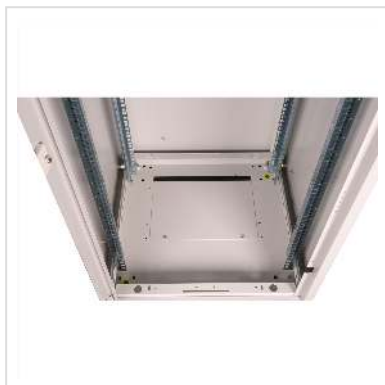

ROLINE 19-inch netwerkkast Basic 42 U, 600x600 BxD

Glazen deur grijs

Art.nr.	26.21.0042
Fabrikant	ROLINE
Art.nr. fabrikant	26.21.0042
EAN (een stuk)	7630049600430

ROLINE, 19inch, netwerkkast, Basic, 42U, 600x600, glazen deur, grijs,

De netwerkkasten uit de ROLINE Basic serie zijn ontwikkeld om een eenvoudige en bijzonder kostenefficiënte uitbreiding van het netwerk mogelijk te maken. Strategisch geplaatste kabelinvoeren zorgen voor een moeiteloze installatie, afhankelijk van de toepassing. De kabelinvoer bevindt zich in het basischassis, beschermd door een geschroefde afdekplaat en gepositioneerd in het middengebied achteraan. Voor behuizingen vanaf 800 mm breedte worden links en rechts extra kabelinvoeren met kunststof deksels toegevoegd. Deze zijn ook geïntegreerd in het dak (één keer voor een kastbreedte van 600 mm, drie keer voor een kastbreedte van 800 mm). Het dakchassis heeft ook een uitsparing voor de installatie van een ventilatormodule. Binnenin zijn twee paar gegalvaniseerde 19" profielrails geïnstalleerd, die in beide richtingen kunnen worden gelezen en in diepte kunnen worden versteld. Ze zijn ook verbonden met extra diepteschoren in de kast. Elke kast bestaat uit een stevige staalconstructie met een materiaaldikte tot 1,5 mm plaatstaal.

De kleuren worden aangebracht met elektrostatische poedercoating in de standaardkleuren grijs (RAL 7035) en zwart (RAL 9005). Afneembare zij- en achterpanelen en een afsluitbare en afneembare voordeur verbeteren de toegankelijkheid. Het is mogelijk om het deurscharnier te vervangen. Dankzij het demonteerbare ontwerp kunnen de kasten indien nodig ook volledig worden gedemonteerd.