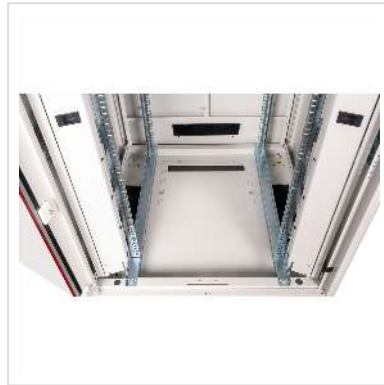

ROLINE 19-inch netwerkkast Pro 26 U, 800x800 BxD

Glazen deur grijs

Art.nr.	26.21.0055
Fabrikant	ROLINE
Art.nr. fabrikant	26.21.0055
EAN (een stuk)	7630049600560

ROLINE 19 inch netwerkkast Pro 26 U 800x800 BxD glazen deur grijs

De netwerkkasten uit de ROLINE Pro serie zijn ontwikkeld om bijzonder handige en flexibele netwerkbekabeling mogelijk te maken. Met borstelinlaten in het dak- en bodemgedeelte (vanaf 26U en 800 mm kastbreedte), een opschuifbare inlaat in het bodemchassis met schuimrubberen afdichting en borstelstrips boven en onder de achterdeur (vanaf 26U) bieden ze een breed scala aan gebruiksmogelijkheden voor verschillende toepassingsscenario's. Verticale kabelkanalen met een deksel, geïnstalleerd naast de profielrails (vanaf 800 mm kastbreedte), maken het ontwerp compleet. Een trapvormige, afneembare afdekking met ventilatiesleuven verbetert de luchtcirculatie en maakt eenvoudige installatie van een ventilatormodule mogelijk. Binnenin zijn twee paar gegalvaniseerde 19" profielrails geïnstalleerd, die in beide richtingen kunnen worden gelezen en in diepte verstelbaar zijn. Ze zijn ook verbonden met extra diepteschoren in de kast. Elke kast bestaat uit een stevige staalconstructie met een materiaaldikte tot 1,5 mm plaatstaal.

De kleuren worden aangebracht met elektrostatische poedercoating in de standaardkleuren grijs (RAL 7035) en zwart (RAL 9005). Modulair verwijderbare zijpanelen en deuren verbeteren de toegankelijkheid. Het is mogelijk om het deurscharnier te vervangen. De kasten kunnen ook volledig worden gedemonteerd als dat nodig is.

Technische specificaties

Producent	ROLINE
Produkt groep	19"-/10"-Rack