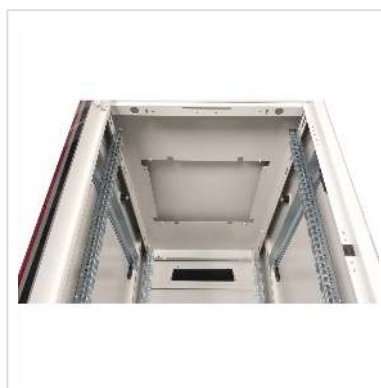

# ROLINE 19-inch netwerkkast Pro 47 U, 600x1000 BxD

### ROLINE 19 inch netwerkkast Pro 47 U 600x1000 BxD glazen deur grijs

De netwerkkasten uit de ROLINE Pro serie zijn ontwikkeld om bijzonder handige en flexibele netwerkbekabeling mogelijk te maken. Met borstelinlaten in het dak- en bodemgedeelte (vanaf 26U en 800 mm kastbreedte), een opschuifbare inlaat in het bodemchassis met schuimrubberen afdichting en borstelstrips boven en onder de achterdeur (vanaf 26U) bieden ze een breed scala aan gebruiksmogelijkheden voor verschillende toepassingsscenario's. Verticale kabelkanalen met een deksel, geïnstalleerd naast de profielrails (vanaf 800 mm kastbreedte), maken het ontwerp compleet. Een trapvormige, afneembare afdekking met ventilatiesleuven verbetert de luchtcirculatie en maakt eenvoudige installatie van een ventilatormodule mogelijk. Binnenin zijn twee paar gegalvaniseerde 19" profielrails geïnstalleerd, die in beide richtingen kunnen worden gelezen en in diepte verstelbaar zijn. Ze zijn ook verbonden met extra diepteschoren in de kast. Elke kast bestaat uit een stevige staalconstructie met een materiaaldikte tot 1,5 mm plaatstaal.

De kleuren worden aangebracht met elektrostatische poedercoating in de standaardkleuren grijs (RAL 7035) en zwart (RAL 9005). Modulair verwijderbare zijpanelen en deuren verbeteren de toegankelijkheid. Het is mogelijk om het deurscharnier te vervangen. De kasten kunnen ook volledig worden gedemonteerd als dat nodig is.