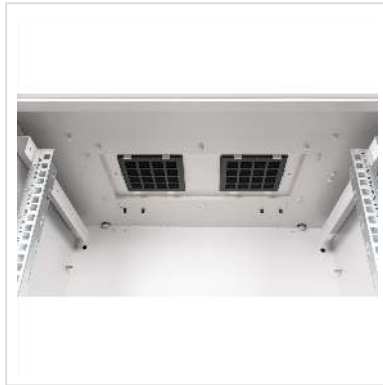

ROLINE 19-inch wandbehuizing Pro 20 U, 600x450 BxT IP55 buiten grijs

Art.nr.	26.21.0090
Fabrikant	ROLINE
Art.nr. fabrikant	26.21.0090
EAN (een stuk)	7630049600911

19 inch wandbehuizing Pro 20 U 600x450 BxD IP55 buiten grijs

De Outdoor netwerkbehuizingen voor wandmontage zijn ontwikkeld volgens beschermingsklasse IP55 en zijn speciaal ontworpen voor gebruik in ruwe omgevingen, vooral buiten. De wandbehuizingen bieden een 3-punts vergrendeling met vergrendelbare zwenkbare handgreep en geïsoleerde PG kabelwartels. Geïntegreerde ventilatiefilterbehuizingen zorgen voor ventilatie en bieden bescherming tegen water en stof volgens IP54. Deze behuizingen zijn ideaal voor buitenruimtes die worden blootgesteld aan omgevingsinvloeden zoals regen, hagel en spatwater. Het dakchassis is uitgerust met een gefilterde ruimte voor de installatie van een ventilatormodule. Binnenin bevindt zich een paar (vanaf 600 mm diepte twee paar) gegalvaniseerde 19" profielrails, die in beide richtingen kunnen worden gelezen en in diepte verstelbaar zijn. Elke kast bestaat uit een stevige staalconstructie met een materiaaldikte van maximaal 2,0 mm.

De kleur wordt verkregen door elektrostatistische poedercoating in de standaardkleur grijs (RAL 7035). Wandmontage wordt uitgevoerd met de bijgeleverde montagebeugels. Optioneel kunnen de kasten worden gebruikt met een voet als vrijstaande oplossing of worden bevestigd aan palen met behulp van een montageset.