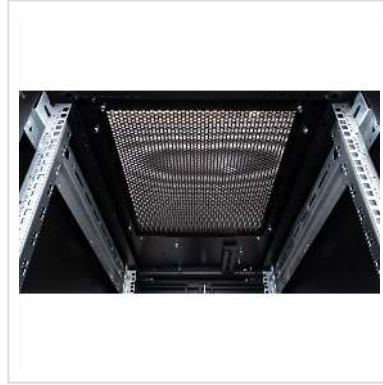

ROLINE 19-inch serverrack 26 U, 600x1000 BxD zwart

Art.nr.	26.21.0146
Fabrikant	ROLINE
Art.nr. fabrikant	26.21.0146
EAN (een stuk)	7630049601499

ROLINE 19 inch serverkast 26 U 600x1000 BxD zwart

De serverkasten uit de ROLINE Pro serie zijn speciaal ontwikkeld voor gemakkelijke en flexibele netwerkbekabeling. Inlaten met borstels, een opschuifbare inlaat met schuimrubberen afdichting en een extra borstelinlaat in het chassis van de basis bevinden zich aan de zijkanten van het dak en de basis (vanaf een kastbreedte van 800 mm), wat een breed scala aan mogelijke toepassingen biedt. Geperforeerde enkelwandige voordeuren en dubbelwandige achterdeuren, elk met een draaigreep en halve profielcilinder, zorgen voor een betere luchtcirculatie. Het dak heeft een geperforeerde afdekking voor eenvoudige installatie van een ventilatormodule.

In de kast zijn twee paar gegalvaniseerde 19" profielrails gemonteerd, die zijn voorzien van hoogte-eenheden die in beide richtingen kunnen worden afgelezen en in diepte verstelbaar zijn. Ze zijn ook verbonden met dieptebeugels. Elke kast bestaat uit een stevige staalconstructie met een materiaaldikte tot 2,0 mm. De kasten zijn elektrostatich gepoedercoat en verkrijgbaar in de standaardkleuren grijs (RAL 7035) en zwart (RAL 9005). Modulaire afsluitbare en verwijderbare zijpanelen (horizontaal verdeeld vanaf 42U) en deuren verbeteren de toegankelijkheid. Het deurscharnier kan ook worden vervangen. De hele constructie kan worden gedemonteerd, wat betekent dat de kasten indien nodig volledig kunnen worden verwijderd.