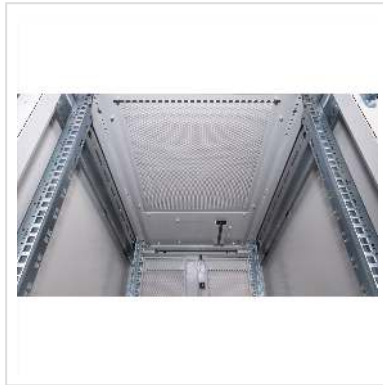

ROLINE 19-inch server rack 26 U, 600x1000 BxD grijs plexiglas

Art.nr.	26.21.0149
Fabrikant	ROLINE
Art.nr. fabrikant	26.21.0149
EAN (een stuk)	7630049601529

ROLINE 19 inch serverkast 26 HE 600x1000 BxD grijs plexiglas

De serverkasten uit de ROLINE Pro serie zijn speciaal ontwikkeld voor gemakkelijke en flexibele netwerkbekabeling. Inlaten met borstels, een verschuifbare inlaat met schuimrubberen afdichting en een extra borstelinlaat in het basischassis bevinden zich aan de zijkanten van het dak en de basis (vanaf 800 mm kastbreedte) en bieden een breed scala aan mogelijke toepassingen. Geperforeerde enkelblads voordeuren en dubbelblads achterdeuren, elk met een draaigreep en halve profielcilinder, zorgen voor een betere luchtcirculatie. Het dak heeft een geperforeerde afdekking voor eenvoudige installatie van een ventilatormodule.

In de kast zijn twee paar gegalvaniseerde 19" profielrails gemonteerd, die zijn voorzien van hoogte-eenheden die in beide richtingen kunnen worden afgelezen en in diepte verstelbaar zijn. Ze zijn ook verbonden met dieptebeugels. Elke kast bestaat uit een stevige staalconstructie met een materiaaldikte tot 2,0 mm. De kasten zijn elektrostatisch gepoedercoat en verkrijgbaar in de standaardkleuren grijs (RAL 7035) en zwart (RAL 9005). Modulaire afsluitbare en verwijderbare zijpanelen (horizontaal verdeeld vanaf 42U) en deuren verbeteren de toegankelijkheid. Het deurscharnier kan ook worden vervangen. De hele constructie kan worden gedemonteerd, wat betekent dat de kasten indien nodig volledig kunnen worden verwijderd.

Opmerking: foto soortgelijke

Technische specificaties