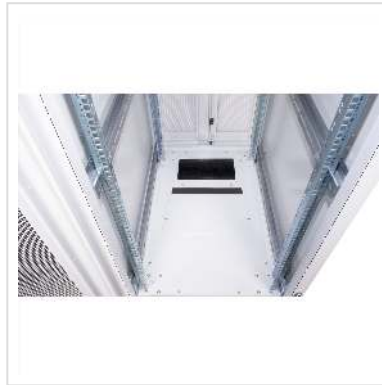

ROLINE 19-inch server rack 26 U, 600x1000 BxD grijs plexiglas

Art.nr.	26.21.0149
Fabrikant	ROLINE
Art.nr. fabrikant	26.21.0149
EAN (een stuk)	7630049601529

ROLINE 19 inch serverkast 26 HE 600x1000 BxD grijs plexiglas

De serverkasten uit de ROLINE Pro serie zijn speciaal ontwikkeld voor gemakkelijke en flexibele netwerkbekabeling. Inlaten met borstels, een verschuifbare inlaat met schuimrubberen afdichting en een extra borstelinlaat in het basischassis bevinden zich aan de zijkanten van het dak en de basis (vanaf 800 mm kastbreedte) en bieden een breed scala aan mogelijke toepassingen. Geperforeerde enkelblads voordeuren en dubbelblads achterdeuren, elk met een draaigreep en halve profielcilinder, zorgen voor een betere luchtcirculatie. Het dak heeft een geperforeerde afdekking voor eenvoudige installatie van een ventilatormodule.

In de kast zijn twee paar gegalvaniseerde 19" profielrails gemonteerd, die zijn voorzien van hoogte-eenheden die in beide richtingen kunnen worden afgelezen en in diepte verstelbaar zijn. Ze zijn ook verbonden met dieptebeugels. Elke kast bestaat uit een stevige staalconstructie met een materiaaldikte tot 2,0 mm. De kasten zijn elektrostatisch gepoedercoat en verkrijgbaar in de standaardkleuren grijs (RAL 7035) en zwart (RAL 9005). Modulaire afsluitbare en verwijderbare zijpanelen (horizontaal verdeeld vanaf 42U) en deuren verbeteren de toegankelijkheid. Het deurscharnier kan ook worden vervangen. De hele constructie kan worden gedemonteerd, wat betekent dat de kasten indien nodig volledig kunnen worden verwijderd.

Opmerking: foto soortgelijke

Technische specificaties