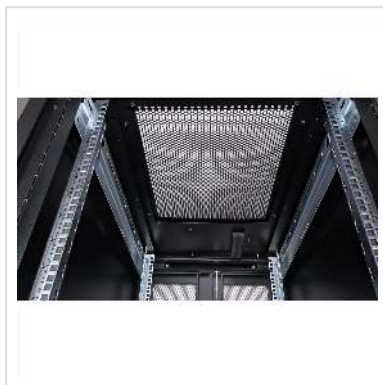

## ROLINE 19 inch server rack 36 HE 600x1000 BxD zwart

De serverkasten uit de ROLINE Pro serie zijn speciaal ontwikkeld voor gemakkelijke en flexibele netwerkbekabeling. Inlaten met borstels, een verschuifbare inlaat met schuimrubberen afdichting en een extra borstelinlaat in het basischassis bevinden zich aan de zijkanten van het dak en de basis (vanaf 800 mm kastbreedte) en bieden een breed scala aan mogelijke toepassingen. Geperforeerde enkelblads voordeuren en dubbelblads achterdeuren, elk met een draaigreep en halve profielcilinder, zorgen voor een betere luchtcirculatie. Het dak heeft een geperforeerde afdekking voor eenvoudige installatie van een ventilatormodule.

In de kast zijn twee paar gegalvaniseerde 19" profielrails gemonteerd, die zijn voorzien van hoogte-eenheden die in beide richtingen kunnen worden afgelezen en in diepte verstelbaar zijn. Ze zijn ook verbonden met dieptebeugels. Elke kast bestaat uit een stevige staalconstructie met een materiaaldikte tot 2,0 mm. De kasten zijn elektrostatisch gepoedercoat en verkrijgbaar in de standaardkleuren grijs (RAL 7035) en zwart (RAL 9005). Modulaire afsluitbare en verwijderbare zijpanelen (horizontaal verdeeld vanaf 42U) en deuren verbeteren de toegankelijkheid. Het deurscharnier kan ook worden vervangen. De hele constructie kan worden gedemonteerd, wat betekent dat de kasten indien nodig volledig kunnen worden verwijderd.