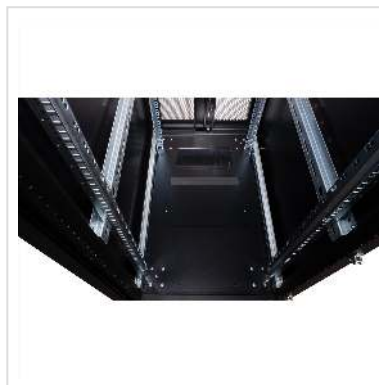

## ROLINE 19 inch server rack 36 HE 600x1000 BxD zwart

De serverkasten uit de ROLINE Pro serie zijn speciaal ontwikkeld voor gemakkelijke en flexibele netwerkbekabeling. Inlaten met borstels, een verschuifbare inlaat met schuimrubberen afdichting en een extra borstelinlaat in het basischassis bevinden zich aan de zijkanten van het dak en de basis (vanaf 800 mm kastbreedte) en bieden een breed scala aan mogelijke toepassingen. Geperforeerde enkelblads voordeuren en dubbelblads achterdeuren, elk met een draaigreep en halve profielcilinder, zorgen voor een betere luchtcirculatie. Het dak heeft een geperforeerde afdekking voor eenvoudige installatie van een ventilatormodule.

In de kast zijn twee paar gegalvaniseerde 19" profielrails gemonteerd, die zijn voorzien van hoogte-eenheden die in beide richtingen kunnen worden afgelezen en in diepte verstelbaar zijn. Ze zijn ook verbonden met dieptebeugels. Elke kast bestaat uit een stevige staalconstructie met een materiaaldikte tot 2,0 mm. De kasten zijn elektrostatisch gepoedercoat en verkrijgbaar in de standaardkleuren grijs (RAL 7035) en zwart (RAL 9005). Modulaire afsluitbare en verwijderbare zijpanelen (horizontaal verdeeld vanaf 42U) en deuren verbeteren de toegankelijkheid. Het deurscharnier kan ook worden vervangen. De hele constructie kan worden gedemonteerd, wat betekent dat de kasten indien nodig volledig kunnen worden verwijderd.