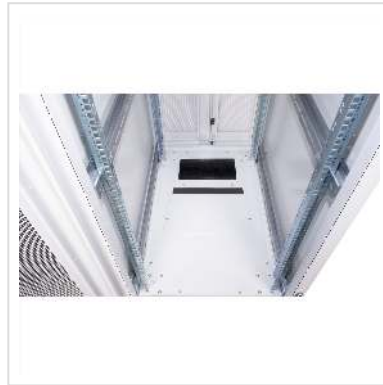

ROLINE 19-inch server rack 36 U, 600x1000 BxD grijs plexiglas

Art.nr.	26.21.0153
Fabrikant	ROLINE
Art.nr. fabrikant	26.21.0153
EAN (een stuk)	7630049601567

ROLINE 19 inch serverkast 36 HE 600x1000 BxD grijs plexiglas

De serverkasten uit de ROLINE Pro serie zijn speciaal ontwikkeld voor gemakkelijke en flexibele netwerkbekabeling. Inlaten met borstels, een verschuifbare inlaat met schuimrubberen afdichting en een extra borstelinlaat in het basischassis bevinden zich aan de zijkanten van het dak en de basis (vanaf 800 mm kastbreedte) en bieden een breed scala aan mogelijke toepassingen. Geperforeerde enkelblads voordeuren en dubbelblads achterdeuren, elk met een draaigreep en halve profielcilinder, zorgen voor een betere luchtcirculatie. Het dak heeft een geperforeerde afdekking voor eenvoudige installatie van een ventilatormodule.

In de kast zijn twee paar gegalvaniseerde 19" profielrails gemonteerd, die zijn voorzien van hoogte-eenheden die in beide richtingen kunnen worden afgelezen en in diepte verstelbaar zijn. Ze zijn ook verbonden met dieptebeugels. Elke kast bestaat uit een stevige staalconstructie met een materiaaldikte tot 2,0 mm. De kasten zijn elektrostatisch gepoedercoat en verkrijgbaar in de standaardkleuren grijs (RAL 7035) en zwart (RAL 9005). Modulaire afsluitbare en verwijderbare zijpanelen (horizontaal verdeeld vanaf 42U) en deuren verbeteren de toegankelijkheid. Het deurscharnier kan ook worden vervangen. De hele constructie kan worden gedemonteerd, wat betekent dat de kasten indien nodig volledig kunnen worden verwijderd.

Opmerking: foto soortgelijke

Technische specificaties