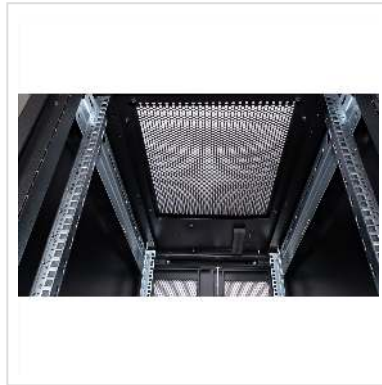

ROLINE 19-inch server rack 42 U, 600x1200 BxD zwart

Art.nr.	26.21.0154
Fabrikant	ROLINE
Art.nr. fabrikant	26.21.0154
EAN (een stuk)	7630049601574

ROLINE 19 inch serverkast 42 HE 600x1200 BxD zwart

De serverkasten uit de ROLINE Pro serie zijn speciaal ontwikkeld voor gemakkelijke en flexibele netwerkbekabeling. Inlaten met borstels, een verschuifbare inlaat met schuimrubberen afdichting en een extra borstelinlaat in het basischassis bevinden zich aan de zijkanten van het dak en de basis (vanaf 800 mm kastbreedte) en bieden een breed scala aan mogelijke toepassingen. Geperforeerde enkelblads voordeuren en dubbelblads achterdeuren, elk met een draaigreep en halve profielcilinder, zorgen voor een betere luchtcirculatie. Het dak heeft een geperforeerde afdekking voor eenvoudige installatie van een ventilatormodule.

In de kast zijn twee paar gegalvaniseerde 19" profielrails gemonteerd, die zijn voorzien van hoogte-eenheden die in beide richtingen kunnen worden afgelezen en in diepte verstelbaar zijn. Ze zijn ook verbonden met dieptebeugels. Elke kast bestaat uit een stevige staalconstructie met een materiaaldikte tot 2,0 mm. De kasten zijn elektrostatisch gepoedercoat en verkrijgbaar in de standaardkleuren grijs (RAL 7035) en zwart (RAL 9005). Modulaire afsluitbare en verwijderbare zijpanelen (horizontaal verdeeld vanaf 42U) en deuren verbeteren de toegankelijkheid. Het deurscharnier kan ook worden vervangen. De hele constructie kan worden gedemonteerd, wat betekent dat de kasten indien nodig volledig kunnen worden verwijderd.