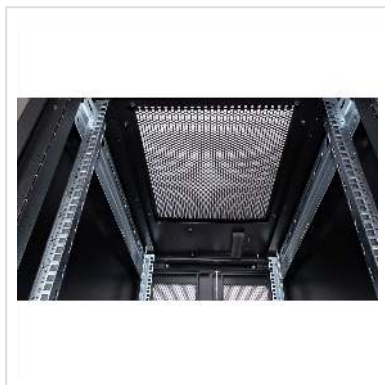

roline[®]
Designed for Professionals

ROLINE 19 inch server rack 42 HE 600x1000 BxD zwart

De serverkasten uit de ROLINE Pro serie zijn speciaal ontwikkeld voor gemakkelijke en flexibele netwerkbekabeling. Inlaten met borstels, een verschuifbare inlaat met schuimrubberen afdichting en een extra borstelinlaat in het basischassis bevinden zich aan de zijkanten van het dak en de basis (vanaf 800 mm kastbreedte) en bieden een breed scala aan mogelijke toepassingen. Geperforeerde enkelblads voordeuren en dubbelblads achterdeuren, elk met een draaigreep en halve profielcilinder, zorgen voor een betere luchtcirculatie. Het dak heeft een geperforeerde afdekking voor eenvoudige installatie van een ventilatormodule.

In de kast zijn twee paar gegalvaniseerde 19" profielrails gemonteerd, die zijn voorzien van hoogte-eenheden die in beide richtingen kunnen worden afgelezen en in diepte verstelbaar zijn. Ze zijn ook verbonden met dieptebeugels. Elke kast bestaat uit een stevige staalconstructie met een materiaaldikte tot 2,0 mm. De kasten zijn elektrostatisch gepoedercoat en verkrijgbaar in de standaardkleuren grijs (RAL 7035) en zwart (RAL 9005). Modulaire afsluitbare en verwijderbare zijpanelen (horizontaal verdeeld vanaf 42U) en deuren verbeteren de toegankelijkheid. Het deurscharnier kan ook worden vervangen. De hele constructie kan worden gedemonteerd, wat betekent dat de kasten indien nodig volledig kunnen worden verwijderd.