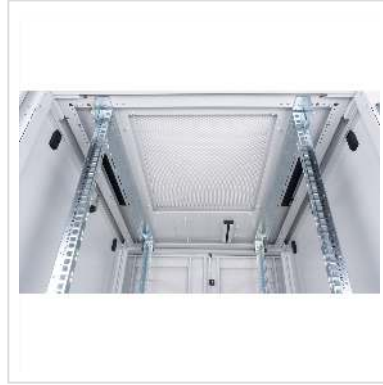

ROLINE 19-inch server rack 42 U, 600x1000 BxD grijs

Art.nr.	26.21.0161
Fabrikant	ROLINE
Art.nr. fabrikant	26.21.0161
EAN (een stuk)	7630049601642

ROLINE 19 inch serverkast 42 HE 600x1000 BxD grijs

De serverkasten uit de ROLINE Pro serie zijn speciaal ontwikkeld voor gemakkelijke en flexibele netwerkbekabeling. Inlaten met borstels, een verschuifbare inlaat met schuimrubberen afdichting en een extra borstelinlaat in het basischassis bevinden zich aan de zijkanten van het dak en de basis (vanaf 800 mm kastbreedte) en bieden een breed scala aan mogelijke toepassingen. Geperforeerde enkelblads voordeuren en dubbelblads achterdeuren, elk met een draaigreep en halve profielcilinder, zorgen voor een betere luchtcirculatie. Het dak heeft een geperforeerde afdekking voor eenvoudige installatie van een ventilatormodule.

In de kast zijn twee paar gegalvaniseerde 19" profielrails gemonteerd, die zijn voorzien van hoogte-eenheden die in beide richtingen kunnen worden afgelezen en in diepte verstelbaar zijn. Ze zijn ook verbonden met dieptebeugels. Elke kast bestaat uit een stevige staalconstructie met een materiaaldikte tot 2,0 mm. De kasten zijn elektrostatich gepoedercoat en verkrijgbaar in de standaardkleuren grijs (RAL 7035) en zwart (RAL 9005). Modulaire afsluitbare en verwijderbare zijpanelen (horizontaal verdeeld vanaf 42U) en deuren verbeteren de toegankelijkheid. Het deurscharnier kan ook worden vervangen. De hele constructie kan worden gedemonteerd, wat betekent dat de kasten indien nodig volledig kunnen worden verwijderd.