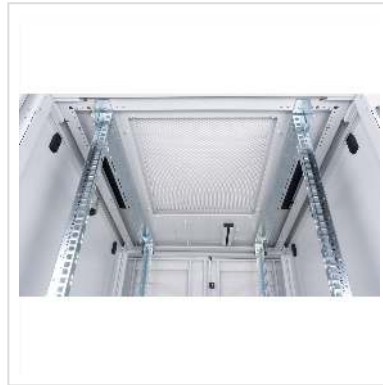

ROLINE 19-inch server rack 42 U, 600x1000 BxD grijs plexiglas

Art.nr.	26.21.0163
Fabrikant	ROLINE
Art.nr. fabrikant	26.21.0163
EAN (een stuk)	7630049601666

ROLINE 19 inch serverkast 42 HE 600x1000 BxD grijs plexiglas

De serverkasten uit de ROLINE Pro serie zijn speciaal ontwikkeld voor gemakkelijke en flexibele netwerkbekabeling. Inlaten met borstels, een verschuifbare inlaat met schuimrubberen afdichting en een extra borstelinlaat in het basischassis bevinden zich aan de zijkanten van het dak en de basis (vanaf 800 mm kastbreedte) en bieden een breed scala aan mogelijke toepassingen. Geperforeerde enkelblads voordeuren en dubbelblads achterdeuren, elk met een draaigreep en halve profielcilinder, zorgen voor een betere luchtcirculatie. Het dak heeft een geperforeerde afdekking voor eenvoudige installatie van een ventilatormodule.

In de kast zijn twee paar gegalvaniseerde 19" profielrails gemonteerd, die zijn voorzien van hoogte-eenheden die in beide richtingen kunnen worden afgelezen en in diepte verstelbaar zijn. Ze zijn ook verbonden met dieptebeugels. Elke kast bestaat uit een stevige staalconstructie met een materiaaldikte tot 2,0 mm. De kasten zijn elektrostatisch gepoedercoat en verkrijgbaar in de standaardkleuren grijs (RAL 7035) en zwart (RAL 9005). Modulaire afsluitbare en verwijderbare zijpanelen (horizontaal verdeeld vanaf 42U) en deuren verbeteren de toegankelijkheid. Het deurscharnier kan ook worden vervangen. De hele constructie kan worden gedemonteerd, wat betekent dat de kasten indien nodig volledig kunnen worden verwijderd.

Opmerking: foto soortgelijke

Technische specificaties