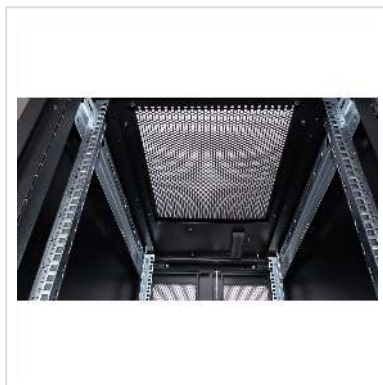

ROLINE 19-inch server rack 47 U, 600x1000 BxD

zwart

Art.nr.	26.21.0166
Fabrikant	ROLINE
Art.nr. fabrikant	26.21.0166
EAN (een stuk)	7630049601697

ROLINE 19 inch server rack 47 U 600x1000 BxD zwart

De serverkasten uit de ROLINE Pro serie zijn speciaal ontwikkeld voor gemakkelijke en flexibele netwerkbekabeling. Inlaten met borstels, een verschuifbare inlaat met schuimrubberen afdichting en een extra borstelinlaat in het basischassis bevinden zich aan de zijkanten van het dak en de basis (vanaf 800 mm kastbreedte) en bieden een breed scala aan mogelijke toepassingen. Geperforeerde enkelblads voordeuren en dubbelblads achterdeuren, elk met een draaigreep en halve profielcilinder, zorgen voor een betere luchtcirculatie. Het dak heeft een geperforeerde afdekking voor eenvoudige installatie van een ventilatormodule.

In de kast zijn twee paar gegalvaniseerde 19" profielrails gemonteerd, die zijn voorzien van hoogte-eenheden die in beide richtingen kunnen worden afgelezen en in diepte verstelbaar zijn. Ze zijn ook verbonden met dieptebeugels. Elke kast bestaat uit een stevige staalconstructie met een materiaaldikte tot 2,0 mm. De kasten zijn elektrostatisch gepoedercoat en verkrijgbaar in de standaardkleuren grijs (RAL 7035) en zwart (RAL 9005). Modulaire afsluitbare en verwijderbare zijpanelen (horizontaal verdeeld vanaf 42U) en deuren verbeteren de toegankelijkheid. Het deurscharnier kan ook worden vervangen. De hele constructie kan worden gedemonteerd, wat betekent dat de kasten indien nodig volledig kunnen worden verwijderd.