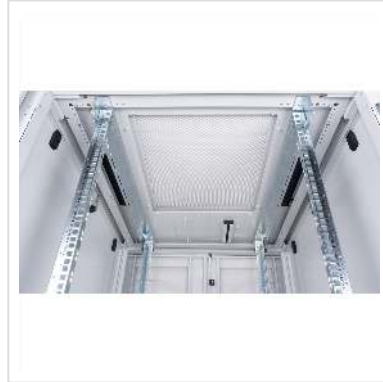

## ROLINE 19 inch serverkast 47 U 600x1000 BxD grijs

De serverkasten uit de ROLINE Pro serie zijn speciaal ontwikkeld voor gemakkelijke en flexibele netwerkbekabeling. Inlaten met borstels, een verschuifbare inlaat met schuimrubberen afdichting en een extra borstelinlaat in het basischassis bevinden zich aan de zijkanten van het dak en de basis (vanaf 800 mm kastbreedte) en bieden een breed scala aan mogelijke toepassingen. Geperforeerde enkelblads voordeuren en dubbelblads achterdeuren, elk met een draaigreep en halve profielcilinder, zorgen voor een betere luchtcirculatie. Het dak heeft een geperforeerde afdekking voor eenvoudige installatie van een ventilatormodule.

In de kast zijn twee paar gegalvaniseerde 19" profielrails gemonteerd, die zijn voorzien van hoogte-eenheden die in beide richtingen kunnen worden afgelezen en in diepte verstelbaar zijn. Ze zijn ook verbonden met dieptebeugels. Elke kast bestaat uit een stevige staalconstructie met een materiaaldikte tot 2,0 mm. De kasten zijn elektrostatisch gepoedercoat en verkrijgbaar in de standaardkleuren grijs (RAL 7035) en zwart (RAL 9005). Modulaire afsluitbare en verwijderbare zijpanelen (horizontaal verdeeld vanaf 42U) en deuren verbeteren de toegankelijkheid. Het deurscharnier kan ook worden vervangen. De hele constructie kan worden gedemonteerd, wat betekent dat de kasten indien nodig volledig kunnen worden verwijderd.