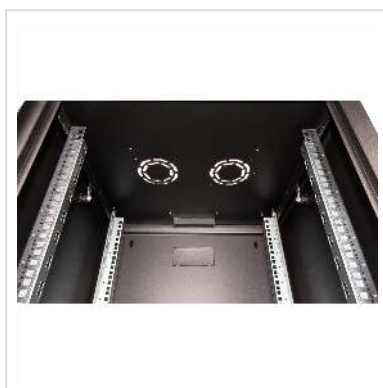

ROLINE 19-inch wandbehuizing Pro 16 U, 600x600

BxD zwart

Art.nr.	26.21.0177
Fabrikant	ROLINE
Art.nr. fabrikant	26.21.0177
EAN (een stuk)	7630049601802

ROLINE 19 inch wandbehuizing Pro 16 U 600x600 BxD zwart

De wandbehuizingen uit de ROLINE Pro serie zijn speciaal ontworpen voor flexibele netwerkbekabeling. Elke kast heeft een verschuifbare kabelinvoer in het dak met een schuimrubberen afdichting. Het achterpaneel en de bodemplaat zijn voorzien van gestanste kabelinvoeren en kunststof deksels. Het dakchassis heeft een uitgestanst gebied voor een ventilatormodule. Binnenin zijn twee paar gegalvaniseerde profielrails met hoogte-eenheden van 483 mm (19") geïnstalleerd, die ook in diepte verstelbaar zijn. De stevige staalconstructies van de kasten zijn gemaakt van tot 1,5 mm dik plaatstaal en zijn verkrijgbaar met poedercoating in grijs (RAL 7035) of zwart (RAL 9005). De zijpanelen en voordeur zijn modulair, afsluitbaar en verwijderbaar, wat de toegankelijkheid verbetert. Wandmontage gebeurt in twee eenvoudige stappen: Eerst wordt het achterpaneel vastgeschroefd aan de muur en vervolgens verbonden met de behuizing. Optionele stelvoeten of wielen kunnen worden gebruikt om de kasten vrijstaand te maken.