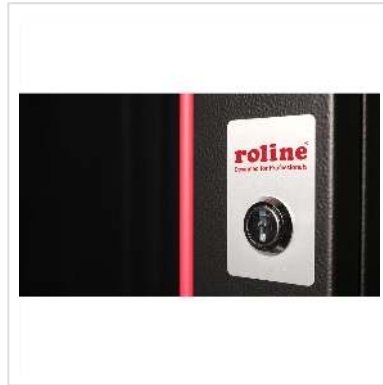

## ROLINE 19 inch wandbehuizing Pro 20 U 600x450 BxD zwart

De wandbehuizingen uit de ROLINE Pro serie zijn speciaal ontworpen voor flexibele netwerkbekabeling. Elke kast heeft een verschuifbare kabelinvoer in het dak met een schuimrubberen afdichting. Het achterpaneel en de bodemplaat zijn voorzien van gestanste kabelinvoeren en kunststof deksels. Het dakchassis heeft een uitgestanst gebied voor een ventilatormodule. Binnenin zijn twee paar gegalvaniseerde profielrails met hoogte-eenheden van 483 mm (19") geïnstalleerd, die ook in diepte verstelbaar zijn. De stevige staalconstructies van de kasten zijn gemaakt van tot 1,5 mm dik plaatstaal en zijn verkrijgbaar met poedercoating in grijs (RAL 7035) of zwart (RAL 9005). De zijpanelen en voordeur zijn modulair, afsluitbaar en verwijderbaar, wat de toegankelijkheid verbetert. Wandmontage gebeurt in twee eenvoudige stappen: Eerst wordt het achterpaneel vastgeschroefd aan de muur en vervolgens verbonden met de behuizing. Optionele stelvoeten of wielen kunnen worden gebruikt om de kasten vrijstaand te maken.

### Technische specificaties

Producent	ROLINE
Produkt groep	19"/-10"-techniek
Produkt type	19"-Wandkast
Kleur	zwart

Leveringsomvang	19-inch wandbehuizing Pro 20 U, aardingskabelset, installatieset (schroeven, kooimoeren, sluitringen), 2x sleutels, montagehandleiding
Hoogte eenheden	20 HE
Minimale rackdiepte ondersteund	305 mm
Maximale rackdiepte ondersteund	370 mm
leveringsvoorwaarde	volledig gemonteerd
Materiaalgroep	Staal
Wandmontage mogelijk	ja
Stelvoeten	nee
Beschermingsklasse (IP-code)	IP20
Geluiddicht	nee
Voorzijde	Glazendeur
Rackrails	ja
Zijpanelen inbegrepen	ja
Afneembare zijpanelen	ja
Afneembare voordeur	ja
Afneembare achterdeur	nee
Beluchting	passief
RAL-kleur	RAL 9005 Gitzwart
Hoogte	996 mm
Breedte	450 mm
Diepte	600 mm
Gewicht	35 kg
Hoogte verpakking	1050 mm
Breedte verpakking	660 mm
Diepte verpakking	520 mm
Gewicht verpakking	38 kg