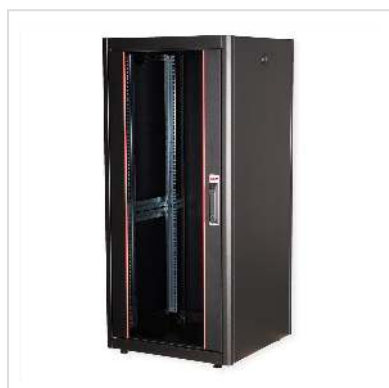

ROLINE 19-inch netwerkkast Basic 26 U, 600x600 BxD

Glazen deur zwart

Art.nr.	26.21.0204
Fabrikant	ROLINE
Art.nr. fabrikant	26.21.0204
EAN (een stuk)	7630049602076

ROLINE 19 inch netwerkkast Basic 26U 600x600BxD glazen deur zwart

De netwerkkasten uit de ROLINE Basic serie zijn ontwikkeld om een eenvoudige en bijzonder kostenefficiënte uitbreiding van het netwerk mogelijk te maken. Strategisch geplaatste kabelinvoeren zorgen voor een moeiteloze installatie, afhankelijk van de toepassing. De kabelinvoer bevindt zich in het basischassis, beschermd door een geschroefde afdekplaat en gepositioneerd in het middengebied achteraan. Voor behuizingen vanaf 800 mm breedte worden links en rechts extra kabelinvoeren met kunststof deksels toegevoegd. Deze zijn ook geïntegreerd in het dak (één keer voor een kastbreedte van 600 mm, drie keer voor een kastbreedte van 800 mm). Het dakchassis heeft ook een uitsparing voor de installatie van een ventilatormodule. Binnenin zijn twee paar gegalvaniseerde 19" profielrails geïnstalleerd, die in beide richtingen kunnen worden gelezen en in diepte kunnen worden versteld. Ze zijn ook verbonden met extra diepteschoren in de kast. Elke kast bestaat uit een stevige staalconstructie met een materiaaldikte tot 1,5 mm plaatstaal.

De kleuren worden aangebracht met elektrostatische poedercoating in de standaardkleuren grijs (RAL 7035) en zwart (RAL 9005). Afneembare zij- en achterpanelen en een afsluitbare en afneembare voordeur verbeteren de toegankelijkheid. Het is mogelijk om het deurscharnier te vervangen. Dankzij het demonteerbare ontwerp kunnen de kasten indien nodig ook volledig worden gedemonteerd.