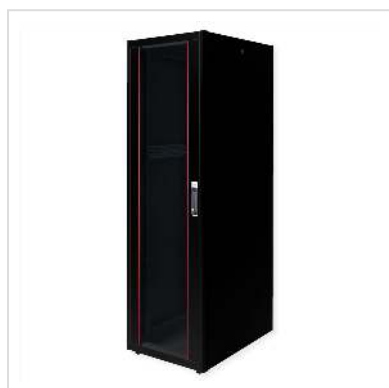

ROLINE 19-inch netwerkkast Basic 42 U, 600x800 BxD

Glazen deur zwart

Art.nr.	26.21.0212
Fabrikant	ROLINE
Art.nr. fabrikant	26.21.0212
EAN (een stuk)	7630049602151

ROLINE 19 inch netwerkkast Basic 42U 600x800BxD glazen deur zwart

De netwerkkasten uit de ROLINE Basic serie zijn ontwikkeld om een eenvoudige en bijzonder kostenefficiënte uitbreiding van het netwerk mogelijk te maken. Strategisch geplaatste kabelinvoeren zorgen voor een moeiteloze installatie, afhankelijk van de toepassing. De kabelinvoer bevindt zich in het basischassis, beschermd door een geschroefde afdekplaat en gepositioneerd in het middengebied achteraan. Voor behuizingen vanaf 800 mm breedte worden links en rechts extra kabelinvoeren met kunststof deksels toegevoegd. Deze zijn ook geïntegreerd in het dak (één keer voor een kastbreedte van 600 mm, drie keer voor een kastbreedte van 800 mm). Het dakchassis heeft ook een uitsparing voor de installatie van een ventilatormodule. Binnenin zijn twee paar gegalvaniseerde 19" profielrails geïnstalleerd, die in beide richtingen kunnen worden gelezen en in diepte kunnen worden versteld. Ze zijn ook verbonden met extra diepteschoren in de kast. Elke kast bestaat uit een stevige staalconstructie met een materiaaldikte tot 1,5 mm plaatstaal.

De kleuren worden aangebracht met elektrostatistische poedercoating in de standaardkleuren grijs (RAL 7035) en zwart (RAL 9005). Afneembare zij- en achterpanelen en een afsluitbare en afneembare voordeur verbeteren de toegankelijkheid. Het is mogelijk om het deurscharnier te vervangen. Dankzij het demonteerbare ontwerp kunnen de kasten indien nodig ook volledig worden gedemonteerd.