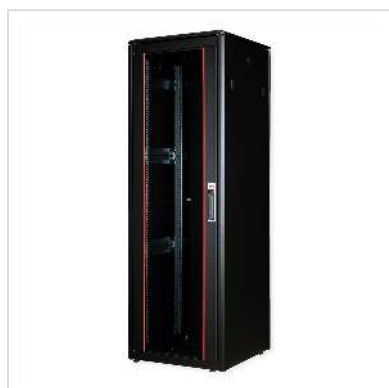

ROLINE 19-inch netwerkkast Pro 36 U , 600x600 BxD

Glazen deur zwart

Art.nr.	26.21.0228
Fabrikant	ROLINE
Art.nr. fabrikant	26.21.0228
EAN (een stuk)	7630049602311

ROLINE 19 inch netwerkkast Pro 36 U 600x600 BxD glazen deur zwart

De netwerkkasten uit de ROLINE Pro serie zijn ontwikkeld om bijzonder handige en flexibele netwerkbekabeling mogelijk te maken. Met borstelinlaten in het dak- en bodemgedeelte (vanaf 26U en 800 mm kastbreedte), een opschuifbare inlaat in het bodemchassis met schuimrubberen afdichting en borstelstrips boven en onder de achterdeur (vanaf 26U) bieden ze een breed scala aan gebruiksmogelijkheden voor verschillende toepassingsscenario's. Verticale kabelkanalen met een deksel, geïnstalleerd naast de profielrails (vanaf 800 mm kastbreedte), maken het ontwerp compleet. Een trapvormige, afneembare afdekking met ventilatiesleuven verbetert de luchtcirculatie en maakt eenvoudige installatie van een ventilatormodule mogelijk. Binnenin zijn twee paar gegalvaniseerde 19" profielrails geïnstalleerd, die in beide richtingen kunnen worden gelezen en in diepte verstelbaar zijn. Ze zijn ook verbonden met extra diepteschoren in de kast. Elke kast bestaat uit een stevige staalconstructie met een materiaaldikte tot 1,5 mm plaatstaal.

De kleuren worden aangebracht met elektrostatische poedercoating in de standaardkleuren grijs (RAL 7035) en zwart (RAL 9005). Modulair verwijderbare zijpanelen en deuren verbeteren de toegankelijkheid. Het is mogelijk om het deurscharnier te vervangen. De kasten kunnen ook volledig worden gedemonteerd als dat nodig is.