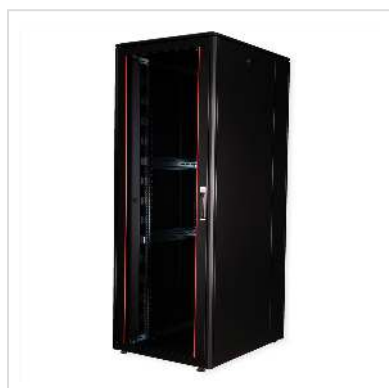

ROLINE 19-inch netwerkkast Pro 42 U , 800x1000 BxD

Glazen deur zwart

Art.nr.	26.21.0233
Fabrikant	ROLINE
Art.nr. fabrikant	26.21.0233
EAN (een stuk)	7630049602366

ROLINE 19 inch netwerkkast Pro 42 U 800x1000 BxD glazen deur zwart

De netwerkkasten uit de ROLINE Pro serie zijn ontwikkeld om bijzonder handige en flexibele netwerkbekabeling mogelijk te maken. Met borstelinlaten in het dak- en bodemgedeelte (vanaf 26U en 800 mm kastbreedte), een opschuifbare inlaat in het bodemchassis met schuimrubberen afdichting en borstelstrips boven en onder de achterdeur (vanaf 26U) bieden ze een breed scala aan gebruiksmogelijkheden voor verschillende toepassingsscenario's. Verticale kabelkanalen met een deksel, geïnstalleerd naast de profielrails (vanaf 800 mm kastbreedte), maken het ontwerp compleet. Een trapvormige, afneembare afdekking met ventilatiesleuven verbetert de luchtcirculatie en maakt eenvoudige installatie van een ventilatormodule mogelijk. Binnenin zijn twee paar gegalvaniseerde 19" profielrails geïnstalleerd, die in beide richtingen kunnen worden gelezen en in diepte verstelbaar zijn. Ze zijn ook verbonden met extra diepteschoren in de kast. Elke kast bestaat uit een stevige staalconstructie met een materiaaldikte tot 1,5 mm plaatstaal.

De kleuren worden aangebracht met elektrostatische poedercoating in de standaardkleuren grijs (RAL 7035) en zwart (RAL 9005). Modulair verwijderbare zijpanelen en deuren verbeteren de toegankelijkheid. Het is mogelijk om het deurscharnier te vervangen. De kasten kunnen ook volledig worden gedemonteerd als dat nodig is.