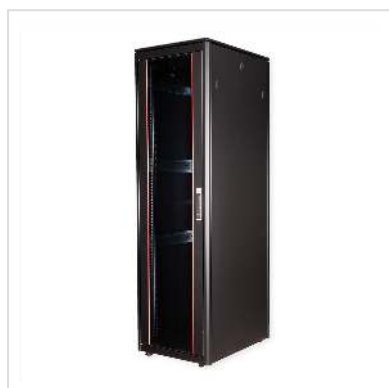

# ROLINE 19-inch netwerkkast Pro 47 U, 600x800 BxD

### ROLINE 19 inch netwerkkast Pro 47 U 600x800 BxD glazen deur zwart

De netwerkkasten uit de ROLINE Pro serie zijn ontwikkeld om bijzonder handige en flexibele netwerkbekabeling mogelijk te maken. Met borstelinlaten in het dak- en bodemgedeelte (vanaf 26U en 800 mm kastbreedte), een opschuifbare inlaat in het bodemchassis met schuimrubberen afdichting en borstelstrips boven en onder de achterdeur (vanaf 26U) bieden ze een breed scala aan gebruiksmogelijkheden voor verschillende toepassingsscenario's. Verticale kabelkanalen met een deksel, geïnstalleerd naast de profielrails (vanaf 800 mm kastbreedte), maken het ontwerp compleet. Een trapvormige, afneembare afdekking met ventilatiesleuven verbetert de luchtcirculatie en maakt eenvoudige installatie van een ventilatormodule mogelijk. Binnenin zijn twee paar gegalvaniseerde 19" profielrails geïnstalleerd, die in beide richtingen kunnen worden gelezen en in diepte verstelbaar zijn. Ze zijn ook verbonden met extra diepteschoren in de kast. Elke kast bestaat uit een stevige staalconstructie met een materiaaldikte tot 1,5 mm plaatstaal.

De kleuren worden aangebracht met elektrostatische poedercoating in de standaardkleuren grijs (RAL 7035) en zwart (RAL 9005). Modulair verwijderbare zijpanelen en deuren verbeteren de toegankelijkheid. Het is mogelijk om het deurscharnier te vervangen. De kasten kunnen ook volledig worden gedemonteerd als dat nodig is.