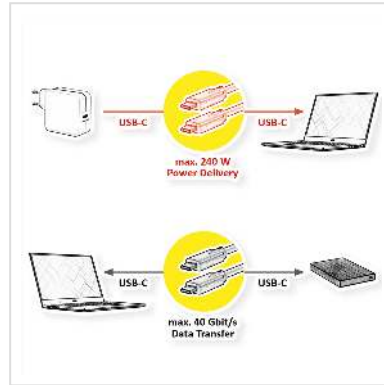

Hoogwaardige USB 4 Gen 3x2-kabel met de omkeerbare USB-C-connector aan beide uiteinden voor gegevensoverdrachtsnelheden tot 40 Gbit/s en USB Power Delivery tot 48V / 5A (240 W).

- Hoogwaardige USB 4 Gen 3x2 kabel met verbeterde afscherming
- Met de omkeerbare type C connector aan beide uiteinden
- Vergulde contacten voor weinig slijtage bij hoge insteekcycli
- Geschikt voor datatransmissiesnelheden tot 40 Gbit/s
- Ondersteunt USB Power Delivery tot 48V / 5A (240 W)

VALUE USB 4 Gen 3x2 kabel met Type C connectoren - snel opladen en verbindingkabel voor smartphones of tablets

De belangrijkste voordelen van USB4 zijn hogere overdrachtssnelheden (tot 40 Gbit/s), een beter beheer van de videobandbreedte (met behulp van een proces dat "protocol tunneling" wordt genoemd en dat DisplayPort-, PCIe- en USB-pakketten tegelijk verzendt terwijl de bandbreedte dienovereenkomstig wordt toegewezen) en optionele compatibiliteit met Thunderbolt 3-producten.

Technische specificaties

| | |
|---------------|------------|
| Producent | VALUE |
| Produkt groep | Kabel |
| Produkt type | USB4 kabel |

| | |
|---|---|
| Kleur | zwart |
| Lengte | 0.5 m |
| Overdracht kwaliteit | USB4 Gen3x2 40 Gbit/s |
| Aansluitingen | USB type C (USB-C) Male / USB type C (USB-C) Male |
| Type connector kant 1 | USB type C (USB-C) |
| M/F kant 1 | Male |
| Type connector kant 2 | USB type C (USB-C) |
| M/F kant 2 | Male |
| Kleur (Kabel) | zwart |
| Maximale overdrachtssnelheid van gegevens | 40 Gbit/s |
| Toepassing | extern |
| Ondersteunde oplaadtechnologie | USB-PD - USB Power Delivery |
| Vermogen (max.) | 240 W |
| Kabel afscherming | afgeschermd |
| Handschroeven | nee |
| Gewicht | 28 g |
| Hoogte verpakking | 10 mm |
| Breedte verpakking | 200 mm |
| Diepte verpakking | 140 mm |
| Gewicht verpakking | 0.031 kg |