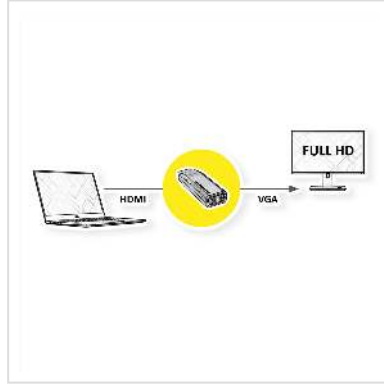

VALUE HDMI-VGA Adapter, HDMI Male / VGA Female

Art.nr.	12.99.3113
Fabrikant	VALUE
Art.nr. fabrikant	12.99.3113
EAN (een stuk)	7611990131884

De HDMI naar VGA adapter zorgt voor een goede weergave van notebooks/laptops op analoge projectoren, beamers en displays met een VGA aansluiting

- Notebook/laptop beeld: gespiegelde modus of uitgebreid
- Maximale resolutie: 1920 x 1080
- Kleur zwart

What are the benefits of using Active adapters and converters?

Active products can have a huge advantage when working with long cable runs and video conversion applications. In terms of video converters, active units generally have hardware inside to improve your image.

Technische specificaties

Producent	VALUE
Produkt groep	Adapter, Terminatoren, Converter
Produkt type	HDMI-VGA Adapter
Kleur	zwart
Max. Resolutie	1920 x 1080 / 1920 x 1200 @60Hz (2K, Full HD)
Aansluiting kant 1 (PC)	HDMI Male

Aansluiting kant 2 (Peripherie)	VGA Female(HD15)
Type connector kant 1	HDMI type A
M/F kant 1	Male
Type connector kant 2	HD D-Sub 15-pin (HD-15), VGA
M/F kant 2	Female
Actief / Passief	actief
Omzet richting	HDMI-VGA
Toepassing	extern
Gewicht	8.7 g
Hoogte verpakking	20 mm
Breedte verpakking	100 mm
Diepte verpakking	150 mm
Gewicht verpakking	0.05 kg